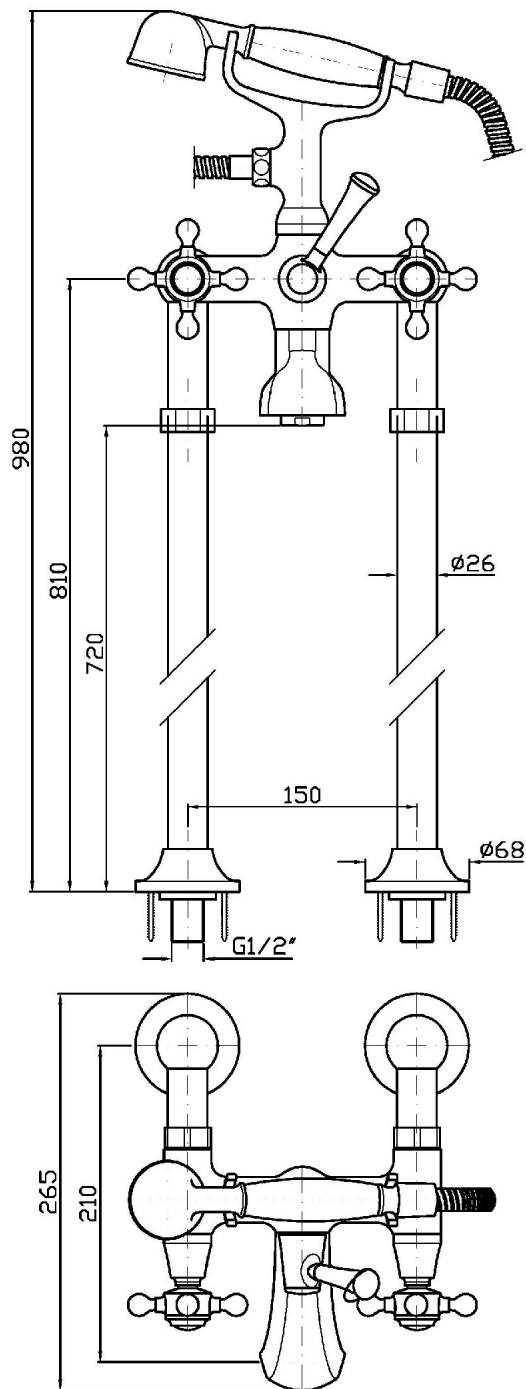

Marchio / Brand ZUCCHETTI

Classe / Class WW

AGORÀ

ZAG278

Free standing vasca-doccia. / Free standing bath-shower mixer.

Free standing vasca-doccia con deviatore, doccetta, flessibile da 1500mm.

Free standing bath-shower mixer with shower set and pillars.

Finiture / Finishes

		C8		C40		C41
Cromo / Chrome	Nickel Lucido / Polished Nickel		Oro / Gold		Oro spazzolato / Brushed Gold	

AGORÀ

ZAG278

Disegno Complessivo / Overall Drawing

AGORÀ

ZAG278

Esplosi / Exploded

AGORÀ

ZAG278

Portate / Flowrates (lt/min)

PRESSIONE PRESSURE	1 BAR	2 BAR	3 BAR	4 BAR	5 BAR
<i>P1</i> DOCCETTA HANDSHOWER	10,3	15,3	19,2	22,5	25,6
<i>P2</i> BOCCA VASCA WALL SPOUT	12,9	19,1	22,7	27,7	31,1
<i>P3</i>					
<i>P4</i>					
<i>P5</i>					

AGORÀ

ZAG278

Pesi e Misure / Weights and Sizes

Peso (Kg) Weight (lb)	9,56 (Kg)	21,08 (lb)
Volume test (dc3) - (in3)	53,39 (dc3)	3258,06 (in3)
h (mm) - (in)	215,00 (mm)	8,46 (in)
L1 (mm) - (in)	260,00 (mm)	10,24 (in)
L2 (mm) - (in)	955,00 (mm)	37,60 (in)