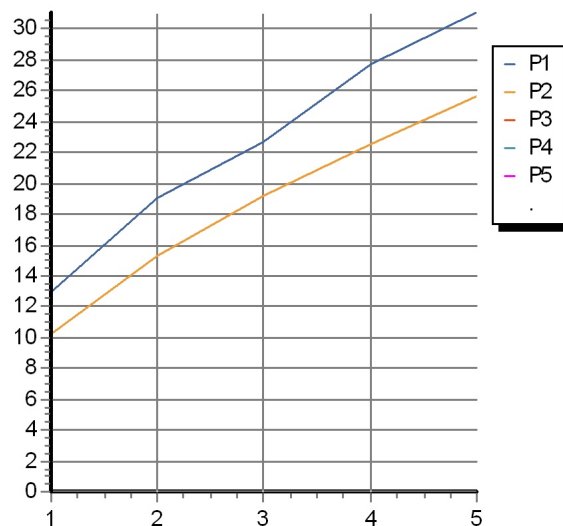

Marchio / Brand ZUCCHETTI

Classe / Class WW

AGORÀ

ZAG278

Free standing vasca-doccia. / Free standing bath-shower mixer.

Free standing vasca-doccia con deviatore, doccetta, flessibile da 1500mm.

Free standing bath-shower mixer with shower set and pillars.

AGORÀ

ZAG278

Portate / Flowrates (lt/min)

PRESSIONE PRESSURE	1 BAR	2 BAR	3 BAR	4 BAR	5 BAR
<i>P1</i> DOCCETTA HANDSHOWER	10,3	15,3	19,2	22,5	25,6
<i>P2</i> BOCCA VASCA WALL SPOUT	12,9	19,1	22,7	27,7	31,1
<i>P3</i>					
<i>P4</i>					
<i>P5</i>					

AGORÀ

ZAG278

Pesi e Misure / Weights and Sizes

Peso (Kg) Weight (lb)	9,56 (Kg)	21,08 (lb)
Volume test (dc3) - (in3)	53,39 (dc3)	3258,06 (in3)
h (mm) - (in)	215,00 (mm)	8,46 (in)
L1 (mm) - (in)	260,00 (mm)	10,24 (in)
L2 (mm) - (in)	955,00 (mm)	37,60 (in)