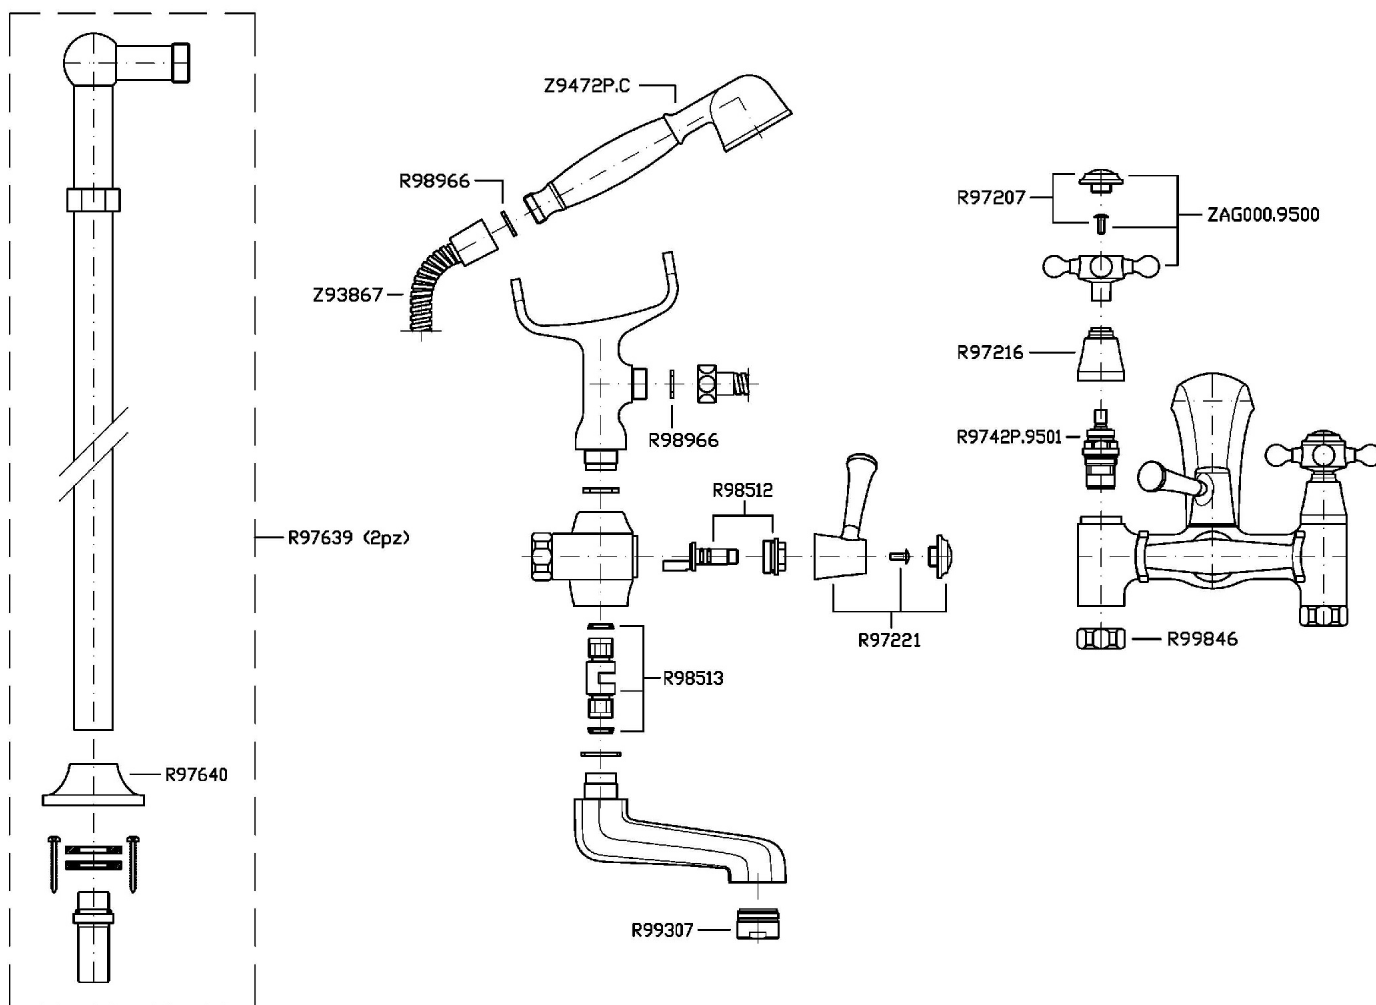

Marchio / Brand ZUCCHETTI

Classe / Class WW

AGORÀ

ZAG278

Free standing vasca-doccia. / Free standing bath-shower mixer.

Free standing vasca-doccia con deviatore, doccetta, flessibile da 1500mm.

Free standing bath-shower mixer with shower set and pillars.

AGORÀ

ZAG278

Portate / Flowrates (lt/min)

PRESSIONE PRESSURE	1 BAR	2 BAR	3 BAR	4 BAR	5 BAR
<i>P1</i> DOCCETTA HANDSHOWER	10,3	15,3	19,2	22,5	25,6
<i>P2</i> BOCCA VASCA WALL SPOUT	12,9	19,1	22,7	27,7	31,1
<i>P3</i>					
<i>P4</i>					
<i>P5</i>					

AGORÀ

ZAG278

Pesi e Misure / Weights and Sizes

Peso (Kg) Weight (lb)	9,56 (Kg)	21,08 (lb)
Volume test (dc3) - (in3)	53,39 (dc3)	3258,06 (in3)
h (mm) - (in)	215,00 (mm)	8,46 (in)
L1 (mm) - (in)	260,00 (mm)	10,24 (in)
L2 (mm) - (in)	955,00 (mm)	37,60 (in)