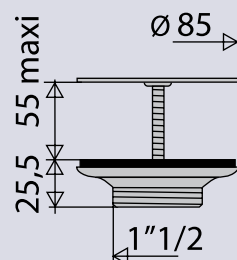

BONDE EVIER 1 CUVE Ø 60

351100

laiton

CARACTERISTIQUES

- grille inox Ø85 mm
- corps laiton avec vis centrale inox
- sortie fileté 1"1/2

PERFORMANCES

Encombrement sous évier : **25.5 mm**
Serrage : serrage 0 à 55mm
Débit : **60l/mn**

CONDITIONNEMENT

Packaging : **sachet**
Dimensions (mm) : **153 x 188**
Parcel unit : **x 1**

REFERENCE

351100 000 00

SPECIFICATIONS

AVANTAGES

grille inox Ø 85

vis inox longueur
80 mm