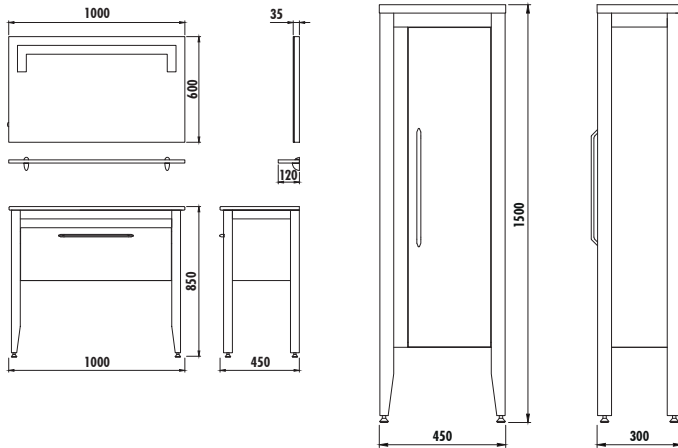

TEKNİK ÇİZİM

ÖZELLİKLER

BOY DOLABI

creavit.com.tr

Creavit önceden haber vermeksizin, ürünlerde ve teknik detaylarda değişiklik yapma hakkını saklı tutar. Renkler gerçekte olduğundan farklı görünebilir.

Kalite Yönetim Sistemi

Müşteri Memnuniyeti Belgesi

Çevre Yönetim Sistemi

İş Sağlığı ve Güvenliği Yönetim Sistemi

LGA

Alman Standartlarına Uygunluk Belgesi

kiwa

Hollanda Standartlarına Uygunluk Belgesi

GOST - R

Rusya Standartlarına Uygunluk Belgesi

UkrSEPRO

Ukrayna Standartlarına Uygunluk Belgesi

İsrail Standartlarına Uygunluk Belgesi

Nijerya Standartlarına Uygunluk Belgesi

Türk Standartlarına Uygunluk Belgesi