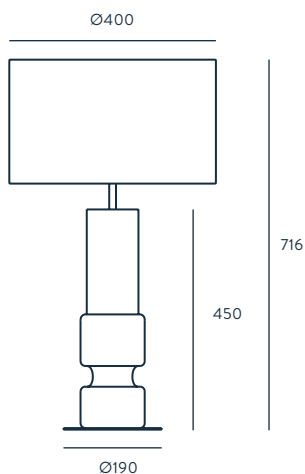

LUSA

DESIGNED BY AC STUDIO / 2015

NAC104

ACABADOS

METAL **CRISTAL**
ORO BRILLO NUDE
CROMO

MATERIALES

ACERO
VIDRIO

ESPECIFICACIONES (UE)

E27 60W MAX (NO INCLUIDA)
220-240 V, 50/60 HZ, IP20, CLASE II

IP20 CE RoHS A++

CLASIFICACIÓN ENERGÉTICA

A ++

MODIFICACIONES POSIBLES

POSIBILIDAD DE FABRICAR EN MÁS
COLORES DE LA CARTA EN PÁG 150.
PARA OTROS ACABADOS CONSULTAR
PANTALLA IMAGEN 801011/36
PANTALLA NO INCLUIDA

FINISHES

METAL **GLASS**
SHINNY GOLD NUDE
CHROME

MATERIALS

STEEL
GLASS

SPECIFICATIONS (UE)

E27 60W MAX. (NOT INCLUDED)
220-240 V, 50/60 HZ, IP20, CLASS II

IP20 CE RoHS A++

ENERGY LABEL