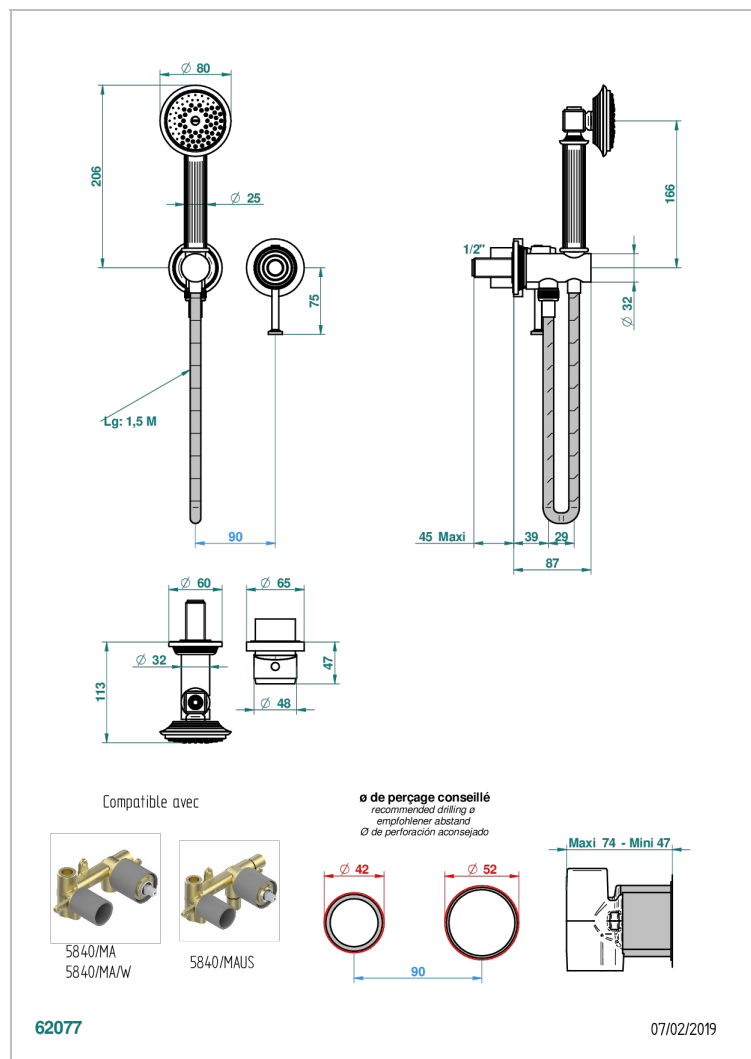

GRAND CENTRAL С РУЧКАМИ-КРЕСТИКАМИ С БЕЛЫМ ОНИКСОМ

THG
PARIS

U9R-6561B

Trim only for wall mixer with complete handshower on hook

ХАРАКТЕРИСТИКИ

- Grand central с ручками-крестиками с белым ониксом
- Trim only for wall mixer with complete handshower on hook