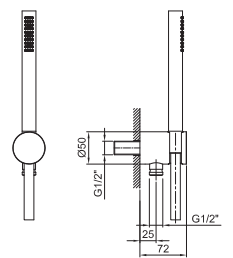

АРТ. 8061

Душевой набор

- ручная лейка FIT
- шланговое подключение с держателем для ручной лейки
- гибкий шланг 150 см ПВХ
- впуск 1/2"

Отделки:

- Хром** 81 02 8061
- Матовая натуральная сталь** 81 93 8061
- Matt Gun Metal PVD** 81 P5 8061
- Matt British Gold PVD** 81 P6 8061
- Matt Copper PVD** 81 P9 8061

0,5	5
1	9
2	9
3	9
4	9

Проект:

Комната:

Дата:

Комментарии:

сертификаты: