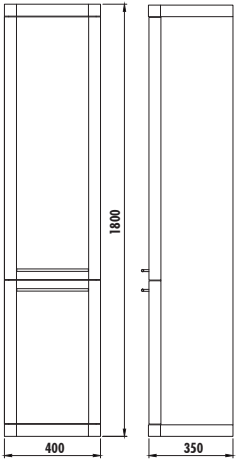

TEKNİK ÇİZİM

ÖZELLİKLER

ÇAMAŞIR
SEPETLİ

YAVAŞ
KAPANAN
KAPAK

creavit.com.tr

f t i c /creavitTurkiye

Creavit önceden haber vermeksizin, ürünlerde ve teknik detaylarda değişiklik yapma hakkını saklı tutar. Renkler gerçekte olduğundan farklı görünebilir.

Kalite Yönetim
Sistemi

Müşteri Memnuniyeti
Belgesi

Çevre Yönetim
Sistemi

İş Sağlığı ve Güvenliği
Yönetim Sistemi

LGA

Alman Standartlarına
Uygunluk Belgesi

kiwa

Hollanda Standartlarına
Uygunluk Belgesi

GOST - R

Rusya Standartlarına
Uygunluk Belgesi

UkrSEPRO

Ukrayna Standartlarına
Uygunluk Belgesi

İsrail Standartlarına
Uygunluk Belgesi

Nijerya Standartlarına
Uygunluk Belgesi

Türk Standartlarına
Uygunluk Belgesi