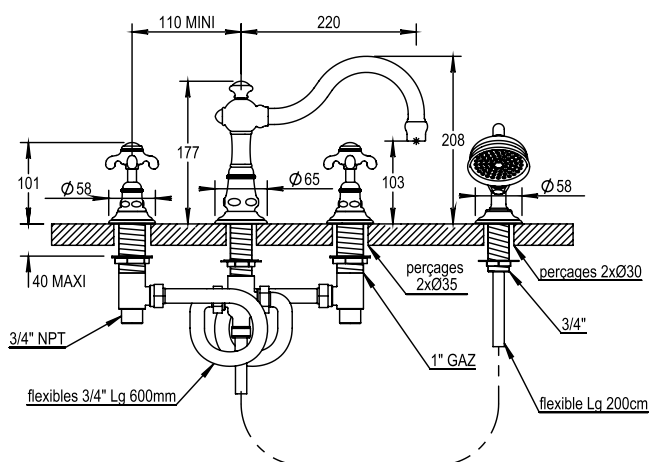

Réf. **07.464**

Réf. **50.464**

Mélangeur bain-douche 4 trous sur gorge bec fixe

CARACTÉRISTIQUES

Mélangeur bain-douche 4 trous sur gorge bec fixe - alimentation 3/4" avec raccords flexibles inverseur sur bec

4 hole deck bath / shower set 3/4" connections with flexible hoses - diverter on spout

16 ACC LY 711

FINITIONS USUELLES

- CH** Chrome  
Chrome
- NB** Nickel Brillant  
Polished Nickel
- NM** Nickel Mat  
Brushed Nickel