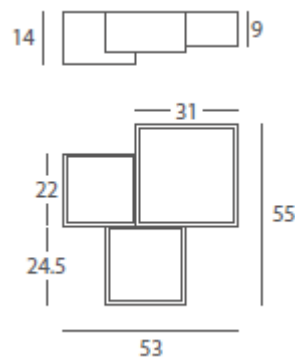

#### INSTALACIÓN / INSTALLATION

- E27 LED 5x10W Ø6cm  **NEW**

- E27 LED 5x11W L:17cm  **NEW**

- COB-LED 30W AC.220V  
Cálida / Warm 3000K 1472lm  
Neutra / Neutral 4000K 1554lm

**A++** A

\*(bombillas no incluidas / lamps not included)