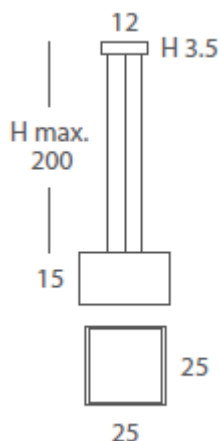

REF.
26807/25

COLGANTE / *SUSPENSION*
IP20

MATERIAL
Metal, tablero marino y metacrilato/
Metal, marine board plywood and PMMA

ACABADO / *FINISH*
Florón blanco mate / *Matt white canopy*
Roble / *oak*
Difusor blanco óptico / *Optical white diffuser*

INSTALACIÓN / *INSTALLATION*

- E27 LED 2x10W Ø6cm
- E27 LED 2x11W L:17cm
- COB-LED 15W AC.220V
  Cálida / *Warm 3000K 627lm*
  Neutra / *Neutral 4000K 663lm*

REF.
26807/40

COLGANTE / *SUSPENSION*
IP20

MATERIAL
Metal, tablero marino y metacrilato /
Metal, marine board plywood and PMMA

ACABADO / *FINISH*
Florón blanco mate / *Matt white canopy*
Roble / *oak*
Difusor blanco óptico /
Optical white diffuser

INSTALACIÓN / *INSTALLATION*

- E27 LED 2x10W Ø6cm
- COB-LED 20W AC.220V
  Cálida / *Warm 3000K 794lm*
  Neutra / *Neutral 4000K 840lm*

*(bombillas no incluidas / *lamps not included*)

* Archivos 3D y ficheros fotométricos disponibles en web / *3D and photometric files available on the web*