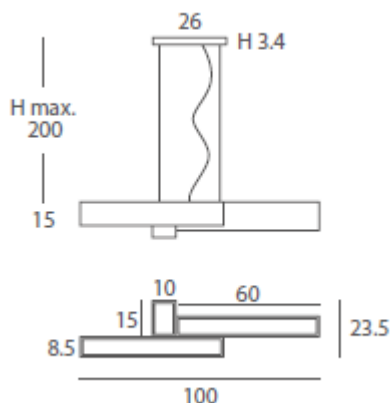

26817/50

26817/R100

REF.

26817/50

COLGANTE / *SUSPENSION*

IP20

MATERIAL

Metal, tablero marino y metacrilato/
*Metal, marine board plywood
and PMMA*

ACABADO / *FINISH*

Florón blanco mate /
Matt white canopy
Roble / *oak*
Difusor blanco óptico /
Optical white diffuser

INSTALACIÓN / *INSTALLATION*

- E27 LED 5x10W Ø6cm
- E27 LED 5x11W L:17cm
- COB-LED 30W AC.220V
  Cálida / *Warm 3000K 1472lm*
  Neutra / *Neutral 4000K 1554lm*

REF.

26817/R100

COLGANTE / *SUSPENSION*

IP20

MATERIAL

Metal, tablero marino y metacrilato/
*Metal, marine board plywood
and PMMA*

ACABADO / *FINISH*

Florón blanco mate /
Matt white canopy
Roble / *oak*
Difusor blanco óptico /
Optical white diffuser

INSTALACIÓN / *INSTALLATION*

- PCB-LED 20W 350mA
  Cálida / *Warm 3000K 854lm*
  Neutra / *Neutral 4000K 894lm*

*(bombillas no incluidas / *lamps not included*)