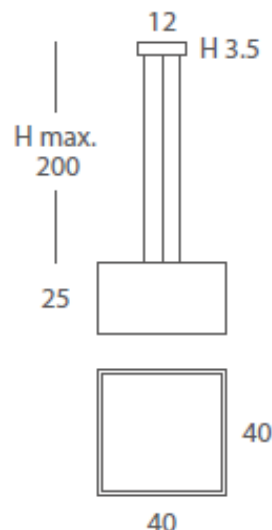

REF.
26807/25

COLGANTE / *SUSPENSION*
IP20

MATERIAL
Metal, tablero marino y metacrilato/
Metal, marine board plywood and PMMA

ACABADO / *FINISH*
Florón blanco mate / *Matt white canopy*
Roble / *oak*
Difusor blanco óptico / *Optical white diffuser*

INSTALACIÓN / *INSTALLATION*

- E27 LED 2x10W Ø6cm
- E27 LED 2x11W L:17cm
- COB-LED 15W AC.220V
  Cálida / *Warm 3000K 627lm*
  Neutra / *Neutral 4000K 663lm*

REF.
26807/40

COLGANTE / *SUSPENSION*
IP20

MATERIAL
Metal, tablero marino y metacrilato /
Metal, marine board plywood and PMMA

ACABADO / *FINISH*
Florón blanco mate / *Matt white canopy*
Roble / *oak*
Difusor blanco óptico /
Optical white diffuser

INSTALACIÓN / *INSTALLATION*

- E27 LED 2x10W Ø6cm
- COB-LED 20W AC.220V
  Cálida / *Warm 3000K 794lm*
  Neutra / *Neutral 4000K 840lm*

*(bombillas no incluidas / *lamps not included*)

* Archivos 3D y ficheros fotométricos disponibles en web / *3D and photometric files available on the web*