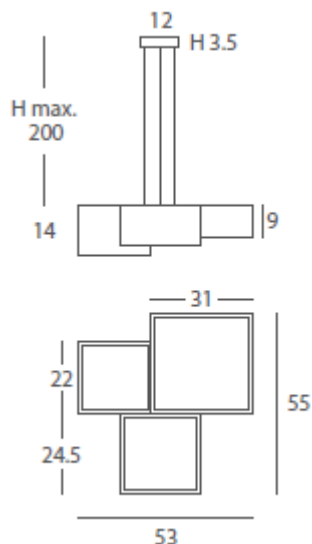

26817/50

26817/R100

REF.

26817/50

COLGANTE / *SUSPENSION*

IP20

MATERIAL

Metal, tablero marino y metacrilato/
*Metal, marine board plywood
and PMMA*

ACABADO / *FINISH*

Florón blanco mate /
Matt white canopy
Roble / *oak*
Difusor blanco óptico /
Optical white diffuser

INSTALACIÓN / *INSTALLATION*

- E27 LED 5x10W Ø6cm
- E27 LED 5x11W L:17cm
- COB-LED 30W AC.220V
  Cálida / *Warm 3000K 1472lm*
  Neutra / *Neutral 4000K 1554lm*

REF.

26817/R100

COLGANTE / *SUSPENSION*

IP20

MATERIAL

Metal, tablero marino y metacrilato/
*Metal, marine board plywood
and PMMA*

ACABADO / *FINISH*

Florón blanco mate /
Matt white canopy
Roble / *oak*
Difusor blanco óptico /
Optical white diffuser

INSTALACIÓN / *INSTALLATION*

- PCB-LED 20W 350mA
  Cálida / *Warm 3000K 854lm*
  Neutra / *Neutral 4000K 894lm*

*(bombillas no incluidas / *lamps not included*)