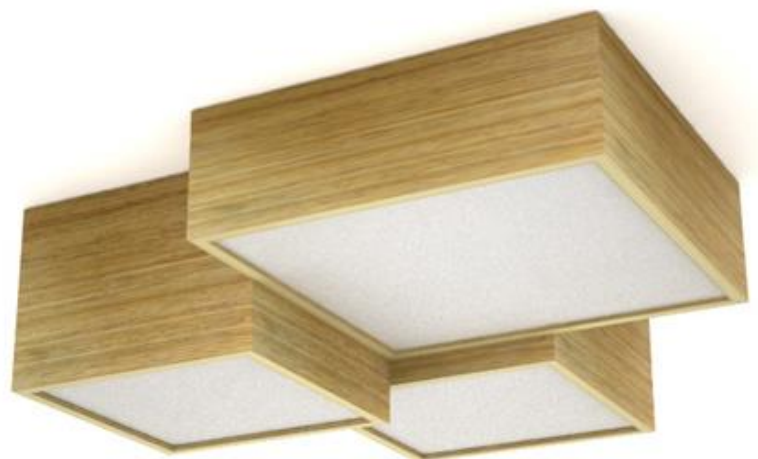

PLAFÓN - COLGANTE

La combinación de distintas estructuras de bloques cúbicos de madera con un acabado en roble natural, hacen de KUBE el modelo perfecto para sentirse en armonía con la naturaleza. Los difusores de metacrilato óptico distribuyen la luminosidad de sus LEDs.

CEILING LIGHT - SUSPENSION

Fresh and unique blocks structures made of plywood with a natural oak finish. KUBE enhances design concept combined with warmth of Nature. Optical pmma diffusers to spread and improve LED performance.

REF.
26017/50

PLAFÓN / CEILING LIGHT
IP20

MATERIAL
Metal, tablero marino y metacrilato/
Metal, marine board plywood and PMMA

ACABADO / FINISH
Roble / oak
Difusor blanco óptico / Optical white diffuser

INSTALACIÓN / INSTALLATION

- E27 LED 5x10W Ø6cm **NEW**

- E27 LED 5x11W L:17cm **NEW**

- COB-LED 30W AC.220V
Cálida / Warm 3000K 1472lm
Neutra / Neutral 4000K 1554lm

A++ A

*(bombillas no incluidas / lamps not included)

* Archivos 3D y ficheros fotométricos disponibles en web / 3D and photometric files available on the web