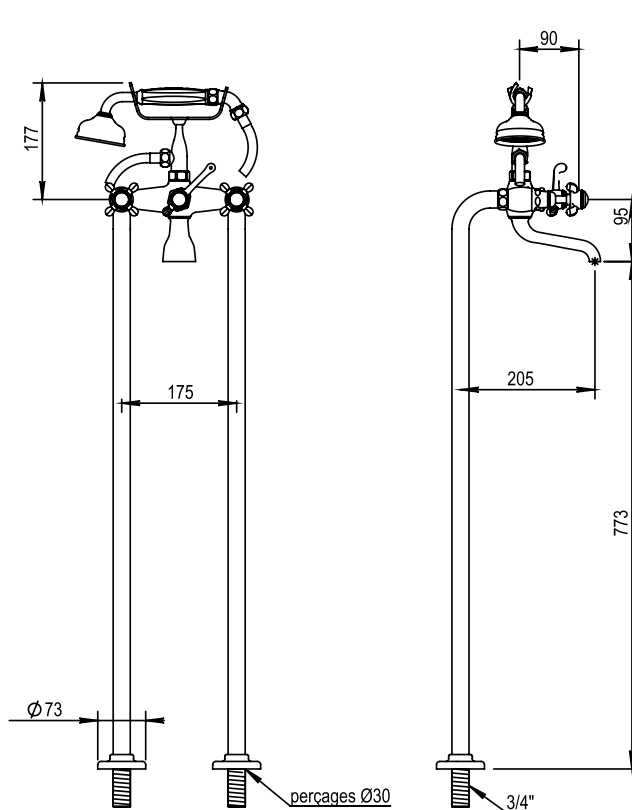

Réf. **07.498**

Réf. **50.498**

Ensemble mélangeur bain-douche + colonnes pour baignoire sur pieds

PICOTS ANTICALCAIRES

ANTI-SCALE NOZZLES

CARACTÉRISTIQUES

Ensemble mélangeur bain-douche + colonnes pour baignoire sur pieds
entraxe 175 mm, hauteur 867 mm

Complete mixer bath-shower + pipes for free standing bath,
centers 175 mm height 867 mm

16 ACC LY 711

FINITIONS USUELLES

- CH** Chrome
Chrome
- NB** Nickel Brillant
Polished Nickel
- NM** Nickel Mat
Brushed Nickel