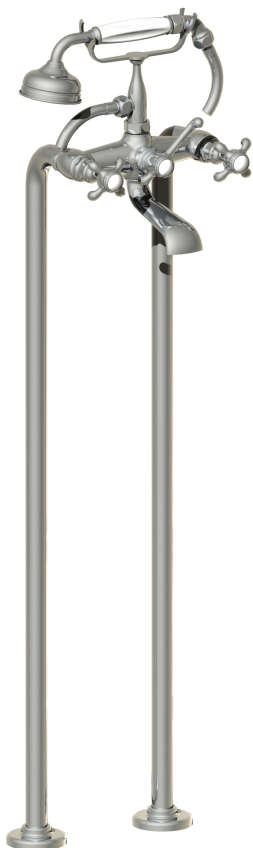

Réf. **07.498**

Réf. **50.498**

Ensemble mélangeur bain-douche + colonnes pour baignoire sur pieds

PICOTS ANTICALCAIRES

ANTI-SCALE NOZZLES

CARACTÉRISTIQUES

Ensemble mélangeur bain-douche + colonnes pour baignoire sur pieds
entraxe 175 mm, hauteur 867 mm

Complete mixer bath-shower + pipes for free standing bath,
centers 175 mm height 867 mm

16 ACC LY 711

FINITIONS USUELLES

- CH** Chrome
Chrome
- NB** Nickel Brillant
Polished Nickel
- NM** Nickel Mat
Brushed Nickel

FINITIONS DÉCORATIONS

VERNIS BRILLANT

- BM** Bronze Mat Vernis Brillant
Antikbrass Gloss Varnish
- PB** Polishbrass Vernis Brillant
Polished Brass Gloss Varnish
- VC** Vieux Cuivre Vernis Brillant
Old Copper Gloss Varnish
- SG** Argent Brillant
Polished Silver
- DO** Doré Brillant
Glossy Gold

VERNIS MAT

- BV** Bronze Mat Vernis Mat
Antikbrass Matt Varnish
- CM** Vieux Cuivre Vernis Mat
Old Copper Matt Varnish
- VB** Vieux Bronze Vernis Mat
Old Bronze Matt Varnish
- AV** Vieil Argent
Old Silver
- DM** Doré Mat
Gold Matt