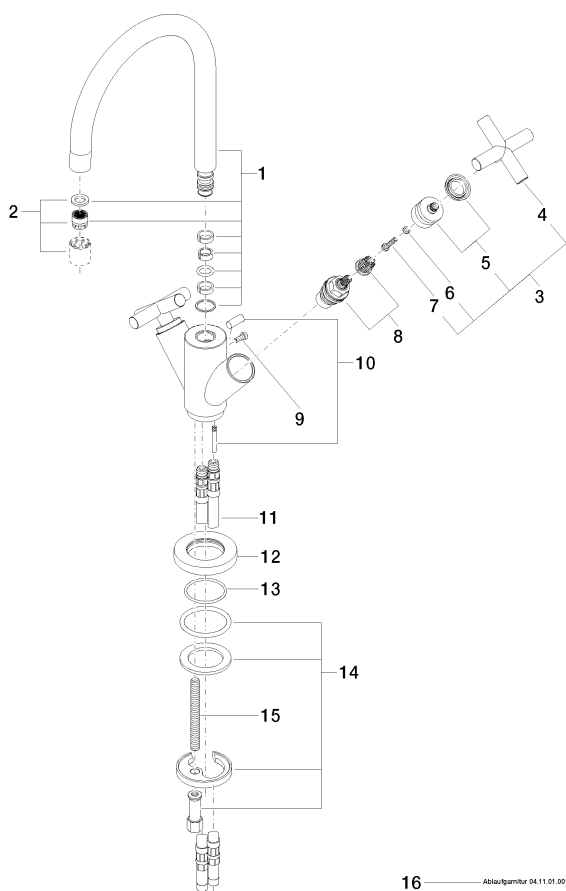

Умывальник - Тага.

Смеситель для умывальника на одно отверстие со сливным гарнитуром - Dark Platinum

Артикульный номер: 22 513 892-99

16 Ablaufgaritur 04 11 01 001 00-99

## Спецификация запасных частей

№	Артикульный №	Наименование	Расходуемое кол-во
1	90 28 22 213 01-99	Излив 165 мм, 7 л/мин. - Dark Platinum matt	1
2	90 23 01 028 03-99	Аэратор M18xIG 7,0 л/мин. - Dark Platinum matt	1
3	04 20 89 010 00-99	Ручка 70 x 70 x 43 мм - Dark Platinum matt	2
4	09 20 89 010-99	Ручка 70 x 70 x 22,5 мм - Dark Platinum matt	2
5	90 12 12 007 00-99	Ручка Ø 29 x 26 мм - Dark Platinum matt	2
6	09 30 11 029 90	Подключение Ø 4 -	2
7	09 30 30 075 90	Крепление M4 x 20 мм -	2
8	90 90 03 151 00 90	Деталь верха запирание вправо 1/2" -	2
9	09 30 30 054 90	Крепление M4 x 10 мм -	1
10	04 20 89 035 80-99	Тяга 64,9 x 399,3 x 7 мм - Dark Platinum matt	1
11	04 30 04 016 00 90	Напорный шланг M10x1 x 420 мм -	2
12	09 28 10 132-99	крышка Ø 59 x Ø 35 x 9 мм - Dark Platinum matt	1
13	09 14 10 134 90	O-Ring 35,2 x 2,2 мм -	1
14	04 30 11 038 00 90	Крепление Ø 52 x 1,5 мм -	1
15	09 31 11 011 90	Крепление M8 x 80 мм -	1
16	04 11 01 001 00-99	Сливной гарнитур 1 1/4" - Dark Platinum matt	1