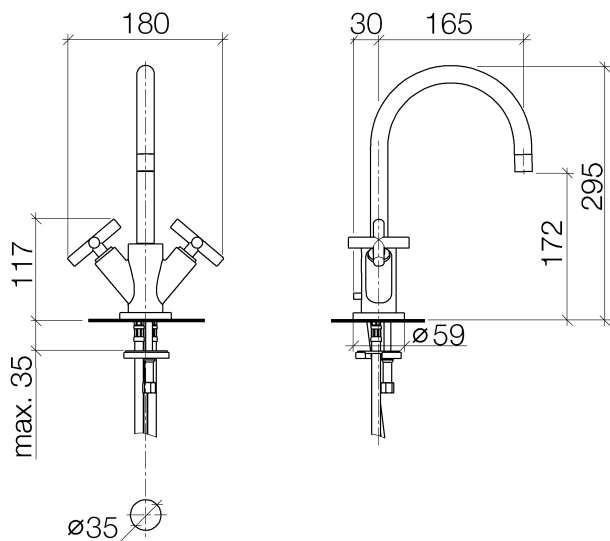

Умывальник - Tara.

Смеситель для умывальника на одно отверстие со сливным гарнитуром - Dark Platinum

Артикулный номер: 22 513 892-99

- вылет 165 мм
- поворотный излив 360°
- круглая обогащенная воздухом струя
- высота смесителя 295 мм
- высота до аэратора 172 мм
- диаметр сверлёного отверстия 35 мм
- розетка Ø 59 мм
- 2х напорный шланг М 10 х 1 винченный, испытанный на герметичность
- расход макс. 7 л/мин
- не содержит свинца
- Группа смесителей согл. DIN 4109: 1
- (ADA)
- Только для умывальника с переливным устройством.

Dark Platinum matt

размерный чертеж

Все величины в мм / дюймах = мм x 0,0394