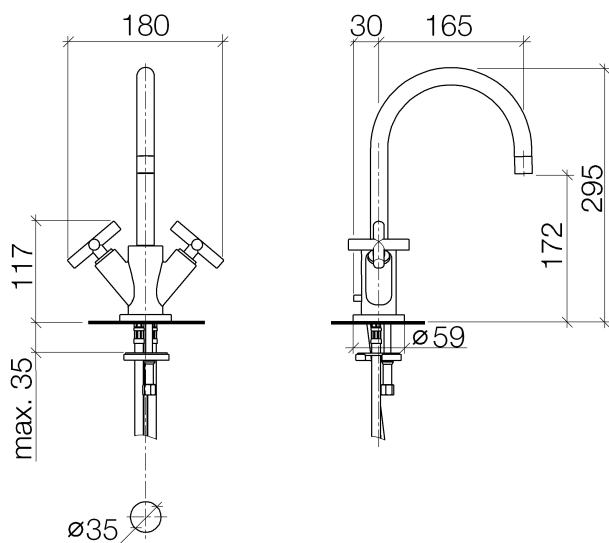

Умывальник - Tora.

Смеситель для умывальника на одно отверстие со сливным гарнитуром - Dark Platinum

Артикульный номер: 22 513 892-99

- вылет 165 мм
- поворотный излив 360°
- круглая обогащенная воздухом струя
- высота смесителя 295 мм
- высота до аэратора 172 мм
- диаметр сверлёного отверстия 35 мм
- розетка Ø 59 мм
- 2х напорный шланг М 10 х 1 винченный, испытанный на герметичность
- расход макс. 7 л/мин
- не содержит свинца
- Группа смесителей согл. DIN 4109: 1
- (ADA)
- Только для умывальника с переливным устройством.

Dark Platinum matt

размерный чертеж

Все величины в мм / дюймах = мм x 0,0394

Умывальник - Tora.

Смеситель для умывальника на одно отверстие со сливным гарнитуром - Dark Platinum

Артикульный номер: 22 513 892-99

график расхода

Умывальник - Tara.

Смеситель для умывальника на одно отверстие со сливным гарнитуром - Dark Platinum

Артикулльный номер: 22 513 892-99

Другие варианты поверхностей

хром
22 513 892-00

платина матовая
22 513 892-06