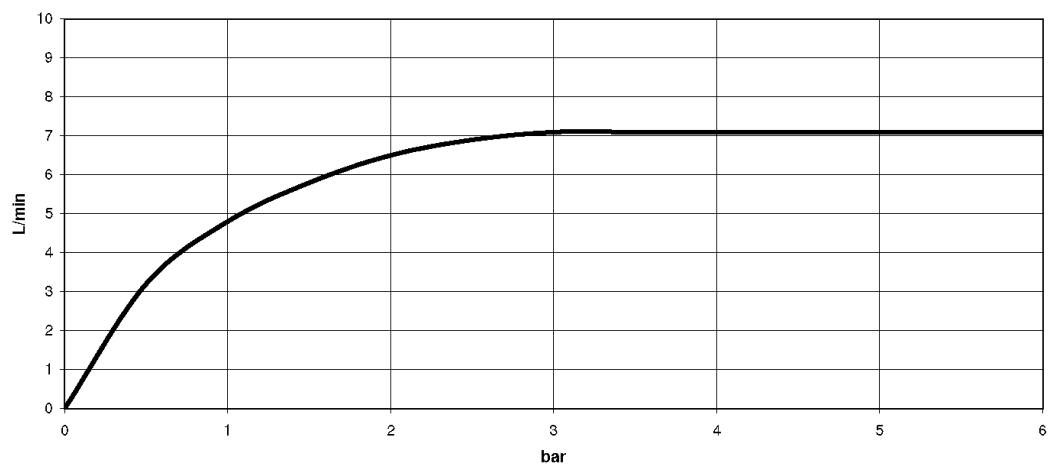

Умывальник - Tora.

Смеситель для умывальника на одно отверстие со сливным гарнитуром - Dark Platinum

Артикульный номер: 22 513 892-99

- вылет 165 мм
- поворотный излив 360°
- круглая обогащенная воздухом струя
- высота смесителя 295 мм
- высота до аэратора 172 мм
- диаметр сверлёного отверстия 35 мм
- розетка Ø 59 мм
- 2х напорный шланг М 10 х 1 винченный, испытанный на герметичность
- расход макс. 7 л/мин
- не содержит свинца
- Группа смесителей согл. DIN 4109: 1
- (ADA)
- Только для умывальника с переливным устройством.

Dark Platinum matt

размерный чертеж

Все величины в мм / дюймах = мм x 0,0394

Умывальник - Tora.

Смеситель для умывальника на одно отверстие со сливным гарнитуром - Dark Platinum

Артикульный номер: 22 513 892-99

график расхода

Умывальник - Tara.

Смеситель для умывальника на одно отверстие со сливным гарнитуром - Dark Platinum

Артикулльный номер: 22 513 892-99

Другие варианты поверхностей

хром
22 513 892-00

платина матовая
22 513 892-06