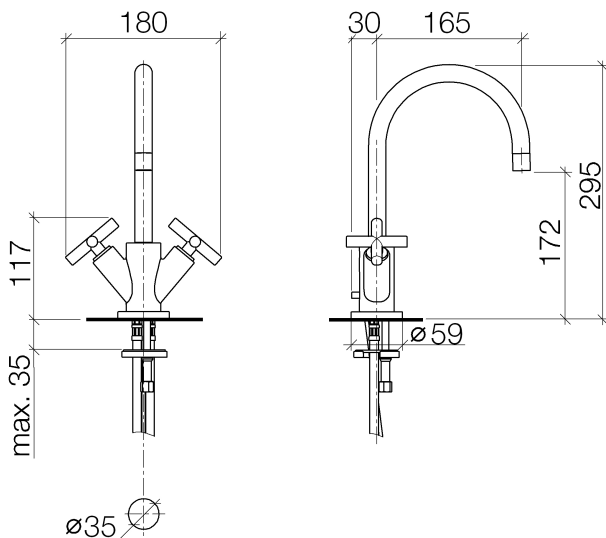

Умывальник - Тага.

Смеситель для умывальника на одно отверстие со сливным гарнитуром - Dark Platinum

Артикульный номер: 22 513 892-99

- вылет 165 мм
- поворотный излив 360°
- круглая обогащенная воздухом струя
- высота смесителя 295 мм
- высота до аэратора 172 мм
- диаметр сверлёного отверстия 35 мм
- розетка Ø 59 мм
- 2х напорный шланг М 10 х 1 ввинченный, испытанный на герметичность
- расход макс. 7 л/мин
- не содержит свинца
- Группа смесителей согл. DIN 4109: 1
- (ADA)
- Только для умывальника с переливным устройством.

## размерный чертеж

Умывальник - Тага.

Смеситель для умывальника на одно отверстие со сливным гарнитуром - Dark Platinum

Артикульный номер: 22 513 892-99

Все величины в мм / дюймах = мм x 0,0394

график расхода

Умывальник - Тага.

Смеситель для умывальника на одно отверстие со сливным гарнитуром - Dark Platinum

Артикульный номер: 22 513 892-99

22 513 892-10

латунь сатинированная

22 513 892-28

чёрный матовый

22 513 892-33

Другие поверхности по запросу (x-tra Service)

Умывальник - Тага.

Смеситель для умывальника на одно отверстие со сливным гарнитуром - Dark Platinum