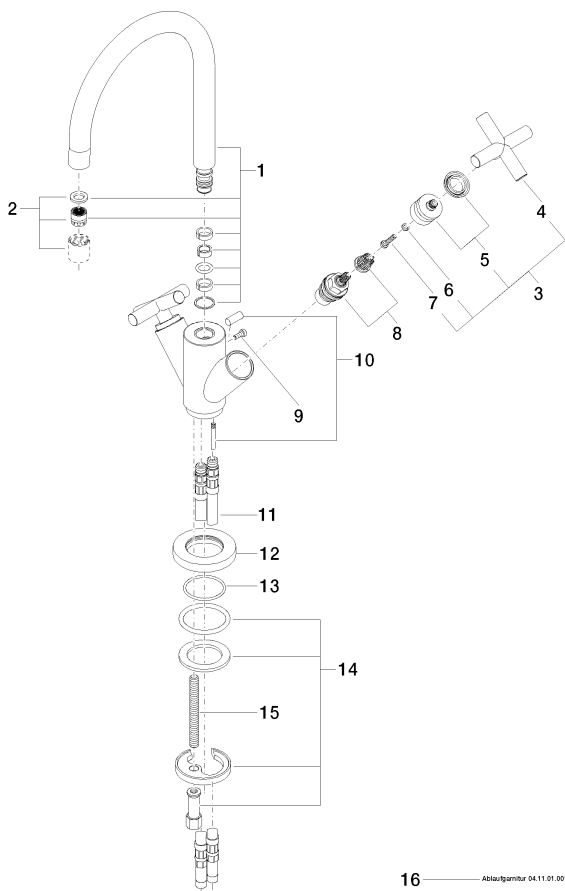

Умывальник - Тага.

Смеситель для умывальника на одно отверстие со сливным гарнитуром - Dark Platinum

Артикульный номер: 22 513 892-99

- вылет 165 мм
- поворотный излив 360°
- круглая обогащенная воздухом струя
- высота смесителя 295 мм
- высота до аэратора 172 мм
- диаметр сверлёного отверстия 35 мм
- розетка Ø 59 мм
- 2х напорный шланг М 10 х 1 ввинченный, испытанный на герметичность
- расход макс. 7 л/мин
- не содержит свинца
- Группа смесителей согл. DIN 4109: 1
- (ADA)
- Только для умывальника с переливным устройством.

## размерный чертеж

Умывальник - Тага.

Смеситель для умывальника на одно отверстие со сливным гарнитуром - Dark Platinum

Артикульный номер: 22 513 892-99

Все величины в мм / дюймах = мм x 0,0394

график расхода

22 513 892-10

латунь сатинированная

22 513 892-28

чёрный матовый

22 513 892-33

Другие поверхности по запросу (x-tra Service)

Умывальник - Тага.

Смеситель для умывальника на одно отверстие со сливным гарнитуром - Dark Platinum

## Спецификация запасных частей

№	Артикульный №	Наименование	Расходуемое кол-во
1	90 28 22 213 01-99	Излив 165 мм, 7 л/мин. - Dark Platinum matt	1
2	90 23 01 028 03-99	Аэратор M18xIG 7,0 л/мин. - Dark Platinum matt	1
3	04 20 89 010 00-99	Ручка 70 x 70 x 43 мм - Dark Platinum matt	2
4	09 20 89 010-99	Ручка 70 x 70 x 22,5 мм - Dark Platinum matt	2
5	90 12 12 007 00-99	Ручка Ø 29 x 26 мм - Dark Platinum matt	2
6	09 30 11 029 90	Подключение Ø 4 -	2
7	09 30 30 075 90	Крепление M4 x 20 мм -	2
8	90 90 03 151 00 90	Деталь верха запираие вправо 1/2" -	2
9	09 30 30 054 90	Крепление M4 x 10 мм -	1
10	04 20 89 035 80-99	Тяга 64,9 x 399,3 x 7 мм - Dark Platinum matt	1
11	04 30 04 016 00 90	Напорный шланг M10x1 x 420 мм -	2
12	09 28 10 132-99	крышка Ø 59 x Ø 35 x 9 мм - Dark Platinum matt	1
13	09 14 10 134 90	O-Ring 35,2 x 2,2 мм -	1
14	04 30 11 038 00 90	Крепление Ø 52 x 1,5 мм -	1
15	09 31 11 011 90	Крепление M8 x 80 мм -	1
16	04 11 01 001 00-99	Сливной гарнитур 1 1/4" - Dark Platinum matt	1