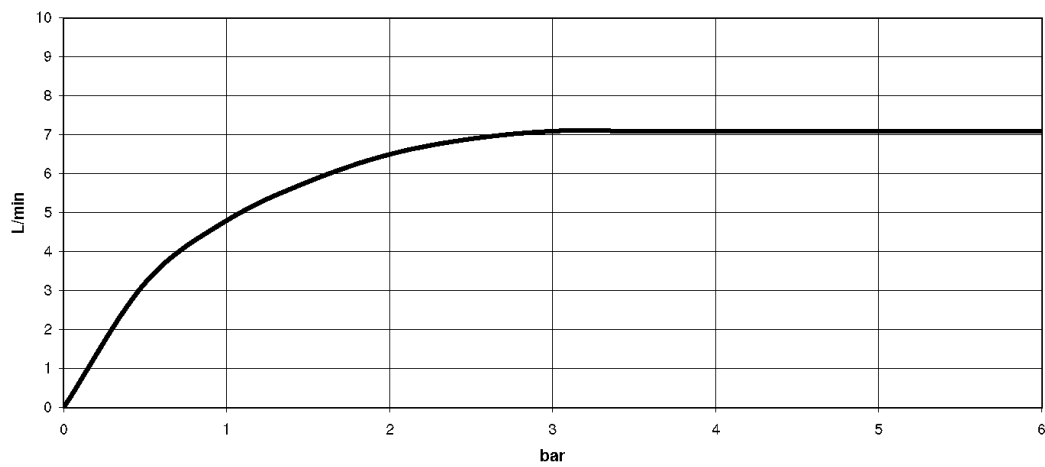

## размерный чертеж

Умывальник - Тага.

Смеситель для умывальника на одно отверстие со сливным гарнитуром - Dark Platinum

Артикульный номер: 22 513 892-99

Все величины в мм / дюймах = мм x 0,0394

график расхода