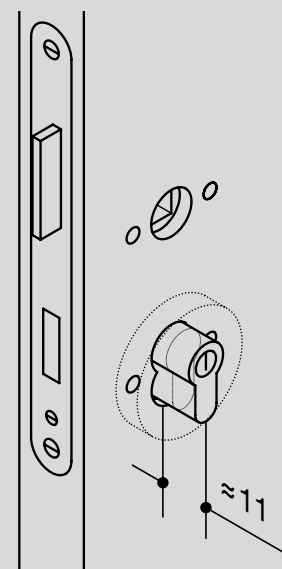

Schutzrosette mit Zylinderabdeckung

Protective rose with cylinder cover

- Ⓚ **Montageanleitung**
- ⒼⒷ **Installation instructions**
- Ⓕ **Montage**
- ⓃⓁ **Montage van**
- Ⓜ **Istruzioni di montaggio**
- Ⓔ **Montaje instrucciones**

HEWI

Schutzrosette R-Technik

Protective rose r-technology

1

2

3

4

5