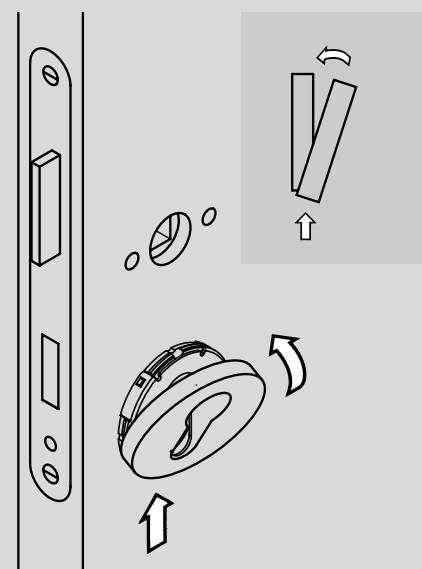

Schutzrosette R-Technik

Protective rose r-technology

1

2

3

4

5

6