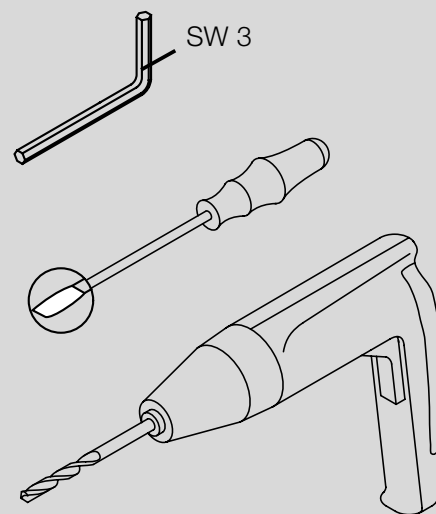

Schutzrosette mit Zylinderabdeckung

Protective rose with cylinder cover

- Ⓚ **Montageanleitung**
- ⒼⒷ **Installation instructions**
- Ⓕ **Montage**
- ⓃⓁ **Montage van**
- Ⓜ **Istruzioni di montaggio**
- Ⓔ **Montaje instrucciones**

HEWI

Schutzrosette R-Technik

Protective rose r-technology

306.23ESZ

306.23XAESZ

306.23XBESZ

306.23XCESZ

306.23ESZF

HEWI

Schutzrosette R-Technik

Protective rose r-technology

1

2

3

4

5