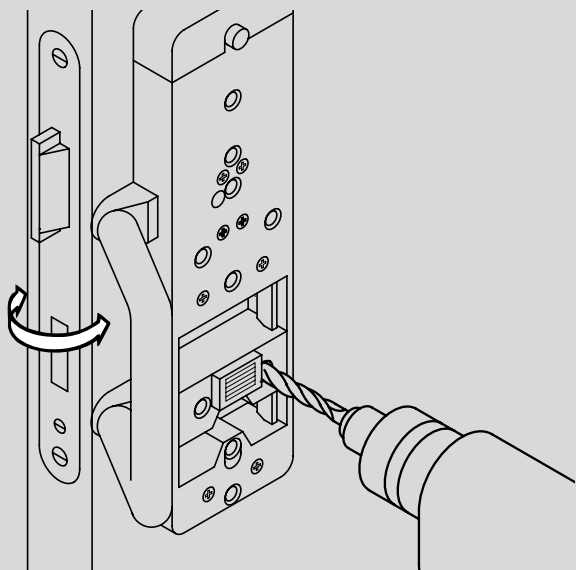

Schutzrosette mit Zylinderabdeckung

Protective rose with cylinder cover

- Ⓚ **Montageanleitung**
- ⒼⒷ **Installation instructions**
- Ⓕ **Montage**
- ⓃⓁ **Montage van**
- Ⓜ **Istruzioni di montaggio**
- Ⓔ **Montaje instrucciones**

HEWI

Schutzrosette R-Technik

Protective rose r-technology

306.23ESZ

306.23XAESZ

306.23XBESZ

306.23XCESZ

306.23ESZF

HEWI

Schutzrosette R-Technik

Protective rose r-technology

1

2

3

4

5