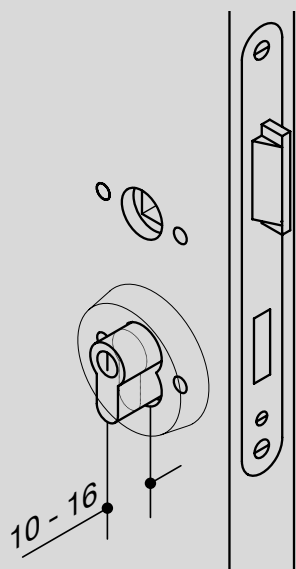

Schutzrosette mit Zylinderabdeckung

Protective rose with cylinder cover

- Ⓚ **Montageanleitung**
- ⒼⒷ **Installation instructions**
- Ⓕ **Montage**
- ⓃⓁ **Montage van**
- Ⓜ **Istruzioni di montaggio**
- Ⓔ **Montaje instrucciones**

HEWI

Schutzrosette R-Technik

Protective rose r-technology

1

2

3

4

5