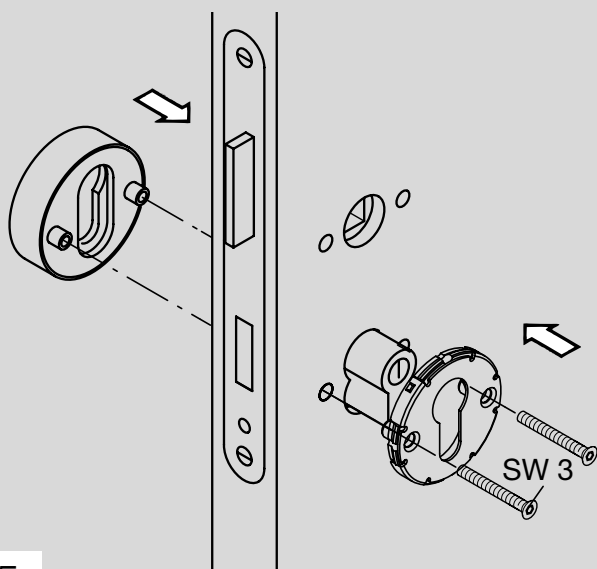

Schutzrosette mit Zylinderabdeckung

Protective rose with cylinder cover

- Ⓚ **Montageanleitung**
- ⒼⒷ **Installation instructions**
- Ⓕ **Montage**
- ⓃⓁ **Montage van**
- Ⓜ **Istruzioni di montaggio**
- Ⓔ **Montaje instrucciones**

HEWI

Schutzrosette R-Technik

Protective rose r-technology

306.23ESZ

306.23XAESZ

306.23XBESZ

306.23XCESZ

306.23ESZF

HEWI

Schutzrosette R-Technik

Protective rose r-technology

1

2

3

4

5