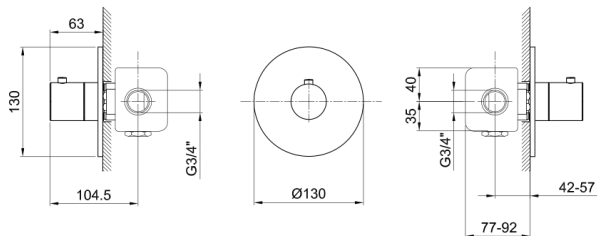

ART. В300В+3900А

Термостатический встраиваемый смеситель для душа, 3/4"

- ручка
- впуски 3/4"
- Звукоизолированные
- без запорного вентиля (заказывается отдельно)

N.B. Смеситель должен всегда заказываться вместе с запорным вентилем В390В+3970А

Наружная часть

Отделки:

- ☐ Хром 26 02 В300В
- ☐ Черный матовый 26 13 В300В
- ☐ Белый матовый 26 29 В300В

Внутренняя часть

Отделки:

- ☐ 19 00 3900А

Проект:

Комната:

Дата:

Комментарии:

сертификаты: