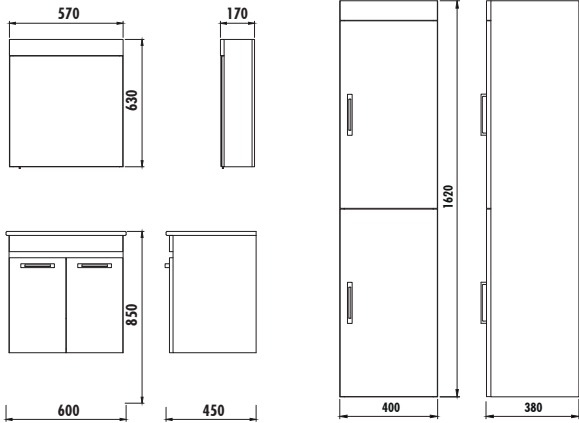

TEKNİK ÇİZİM

ÖZELLİKLER

YAVAS
KAPANAN
KAPAK

BOY DOLABI

YAVAS
KAPANAN
KAPAK

DiĞER ÖLÇÜLER

- Select 100 Takım
- Select 80 Takım

creavit.com.tr

f t i c /creavitTurkiye

Creavit önceden haber vermeksizin, ürünlerde ve teknik detaylarda değişiklik yapma hakkını saklı tutar. Renkler gerçekte olduğundan farklı görünebilir.

Kalite Yönetim Sistemi

Müşteri Memnuniyeti Belgesi

Çevre Yönetim Sistemi

İş Sağlığı ve Güvenliği Yönetim Sistemi

LGA

Alman Standartlarına Uygunluk Belgesi

kiwa

Hollanda Standartlarına Uygunluk Belgesi

GOST - R

Rusya Standartlarına Uygunluk Belgesi

UKRSEPRO

Ukrayna Standartlarına Uygunluk Belgesi

İsrail Standartlarına Uygunluk Belgesi

Nijerya Standartlarına Uygunluk Belgesi

Türk Standartlarına Uygunluk Belgesi