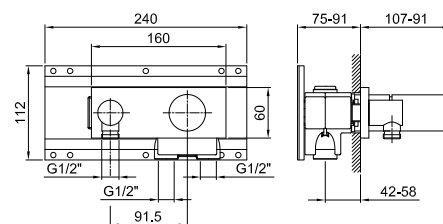

АРТ. E688B+D113A

Встраиваемый смеситель для душа

- ручка
- без ручной лейки
- шланговое подключение без держателя для ручной лейки
- без гибкого шланга
- впуски 1/2"
- Звукоизолированные

Наружная часть

Отделки:

- Хром 31 02 E688B
- Matt Gun Metal PVD 31 P5 E688B

Внутренняя часть

Отделки:

- 22 00 D113A

0,5	10
1	21
2	26
3	30
4	34

Проект:

Комната:

Дата: