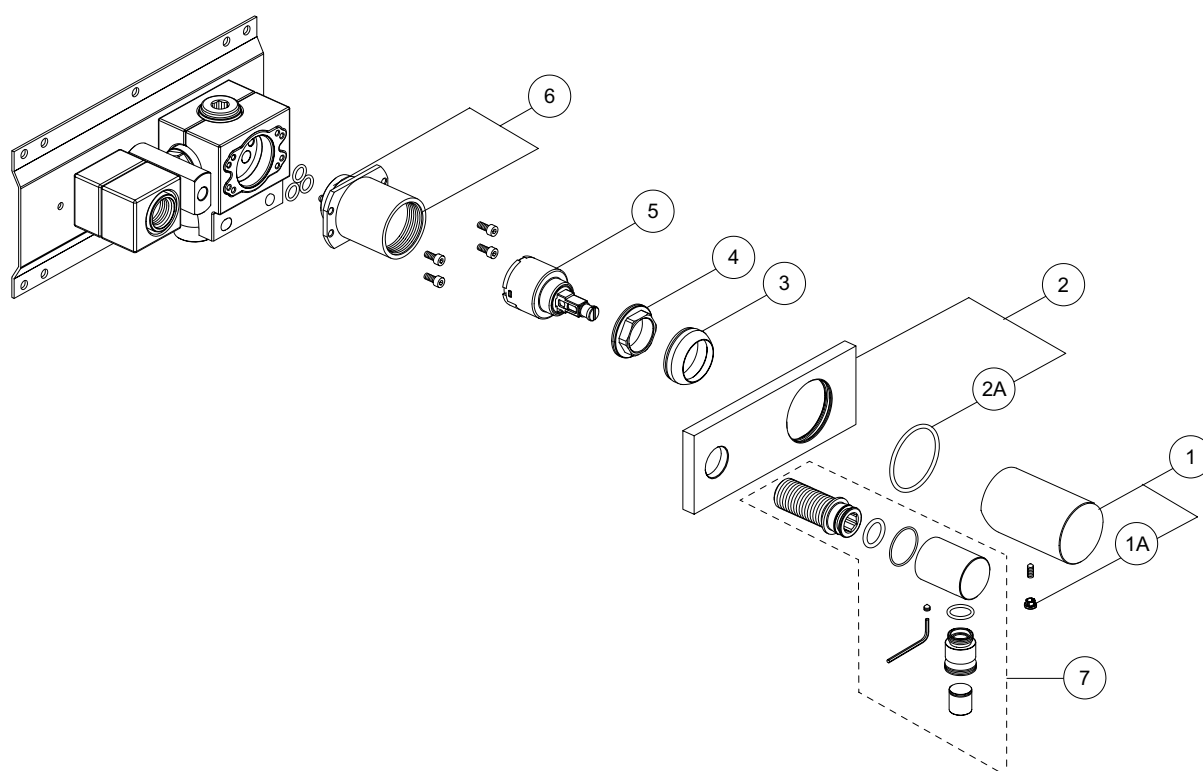

FANTINI

R U B I N E T T I

MILANO

Miscelatore doccia incasso con presa acqua Art. D113A+E688B / Built-in shower mixer with water plug Art. D113A+E688B /
Mitigeur douche à encastrer avec prise d'eau Art. D113A+E688B

N°	Codice / Code	Descrizione / Description / Désignation
1	90 00 9595	Maniglia completa per Art. 5010 - 5013 Milano Maniglia completa per Art. 5010 - 5013 Milano Complete handle for Art. 5010 - 5013 Milano
2	90 00 8689	Piastra per doccia incasso Art. E688B Milano Plate for shower mixer Art. E688B Milano Plaque pour douche à encastrer Art. E688B Milano
2A	90 00 9778	O'ring per piastra per Art. 3010B-3013B Milano O'ring for plate for Art. 3010B-3013B Milano O'ring pour plaque pour Art. 3010B-3013B Milano
3	90 00 9263	Cappuccio sottomaniglia Café Cup under Café handle Rosace sous manette Café
4	90 00 9039	Ghiera di bloccaggio cartuccia oceano Locking ring for cartridge Bague d'arrêt pour cartouche
5	90 00 5071	Cartuccia D.35 progressiva con chiusura acqua D.35 progressive cartridge with water shut-off Cartouche progressive D.35 avec fermeture d'eau
6	90 00 8667	Cannotto porta cartuccia con o'ring per Art. E113B Sleeve for cartridge with o'ring for Art. E113B Manchon pour cartouche avec o'ring pour Art. E113B
7	90 00 8671	Presa acqua completa per Art. E188B-E288SB-E688B-E388B Complete water plug for Art. E188B-E288SB-E688B-E388B Prise d'eau complète pour Art. E188B-E288SB-E688B-E388B

MILANO

Miscelatore doccia incasso con presa acqua Art. D113A+E688B / Built-in shower mixer with water plug Art. D113A+E688B /
Mitigeur douche à encastrer avec prise d'eau Art. D113A+E688B

USCITA PRIMARIA