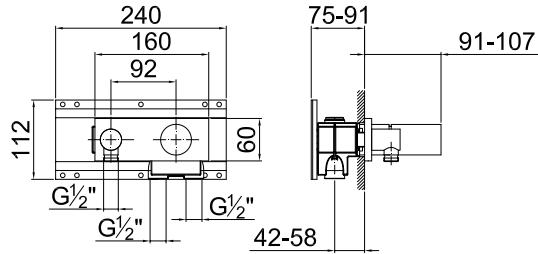

FANTINI

R U B I N E T T I

MILANO

Miscelatore doccia incasso con presa acqua Art. D113A+E688B / Built-in shower mixer with water plug Art. D113A+E688B /
Mitigeur douche à encastrer avec prise d'eau Art. D113A+E688B

N°	Codice / Code	Descrizione / Description / Désignation
1	90 00 9595	Maniglia completa per Art. 5010 - 5013 Milano Maniglia completa per Art. 5010 - 5013 Milano Complete handle for Art. 5010 - 5013 Milano
2	90 00 8689	Piastra per doccia incasso Art. E688B Milano Plate for shower mixer Art. E688B Milano Plaque pour douche à encastrer Art. E688B Milano
2A	90 00 9778	O'ring per piastra per Art. 3010B-3013B Milano O'ring for plate for Art. 3010B-3013B Milano O'ring pour plaque pour Art. 3010B-3013B Milano
3	90 00 9263	Cappuccio sottomaniglia Café Cup under Café handle Rosace sous manette Café
4	90 00 9039	Ghiera di bloccaggio cartuccia oceano Locking ring for cartridge Bague d'arrêt pour cartouche
5	90 00 5071	Cartuccia D.35 progressiva con chiusura acqua D.35 progressive cartridge with water shut-off Cartouche progressive D.35 avec fermeture d'eau
6	90 00 8667	Cannotto porta cartuccia con o'ring per Art. E113B Sleeve for cartridge with o'ring for Art. E113B Manchon pour cartouche avec o'ring pour Art. E113B
7	90 00 8671	Presa acqua completa per Art. E188B-E288SB-E688B-E388B Complete water plug for Art. E188B-E288SB-E688B-E388B Prise d'eau complète pour Art. E188B-E288SB-E688B-E388B

MILANO

Miscelatore doccia incasso con presa acqua Art. D113A+E688B / Built-in shower mixer with water plug Art. D113A+E688B /
Mitigeur douche à encastrer avec prise d'eau Art. D113A+E688B

USCITA PRIMARIA