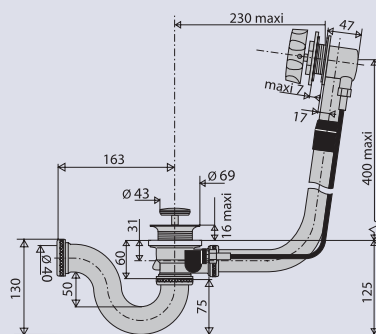

VIDAGE BAIGNOIRE

295300

Vidage automatique à câble, laiton

CARACTERISTIQUES

- → clapet rentrant laiton chromé
- → volant métal chromé
- → siphon métal grand débit
- → sortie Ø 40

PERFORMANCES

Encombrement sous la baignoire: **130 mm**
Débit : **65 l/mn**

CONDITIONNEMENT

Packaging : **boite**
Dimensions (mm) : **90 x 180 x 350 mm**
Parcel unit : **x 1**

REFERENCE PRODUIT

295300 009 00

SPECIFICATIONS

AVANTAGES

vidage baignoire débit ultra-rapide

EAN CODE

3364548001507

volant métal chromé

câble longueur 650 mm

clapet laiton chromé

h 75 mm

sortie Ø 40

Tous nos produits sur
www.valentin.fr

Valentin