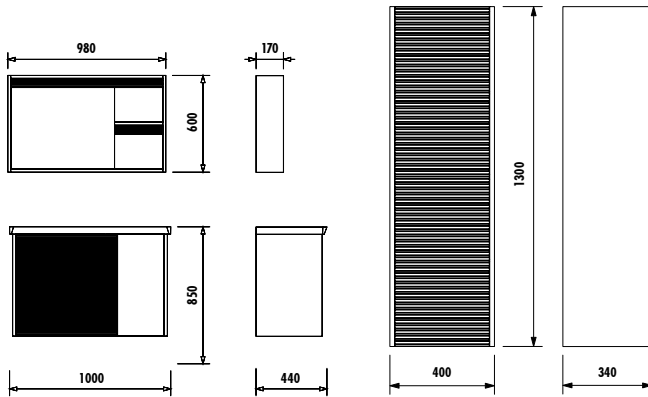

TEKNİK ÇİZİM

ÖZELLİKLER

creavit.com.tr

f t i c /creavitTurkiye

Creavit önceden haber vermezsiniz, ürünlerde ve teknik detaylarda değişiklik yapma hakkını saklı tutar. Renkler gerçekte olduğundan farklı görünebilir.

Kalite Yönetim Sistemi

Müşteri Memnuniyeti Belgesi

Çevre Yönetim Sistemi

İş Sağlığı ve Güvenliği Yönetim Sistemi

LGA

Alman Standartlarına Uygunluk Belgesi

kiwa

Hollanda Standartlarına Uygunluk Belgesi

GOST - R

Rusya Standartlarına Uygunluk Belgesi

UkrSEPRO

Ukrayna Standartlarına Uygunluk Belgesi

İsrail Standartlarına Uygunluk Belgesi

Nijerya Standartlarına Uygunluk Belgesi

Türk Standartlarına Uygunluk Belgesi