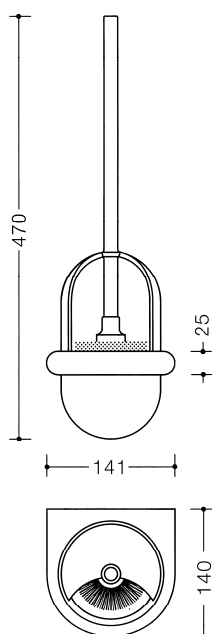

## WC-Bürstengarnitur 477.20.10005

- Bürstengriff mit auswechselbarem schwarzem Bürstenkopf aus Polyamid
- Bürstentopf mit gewölbtem Boden und sphärenförmigem, teilweise offenem Oberteil in ringförmigem Halter
- Oberteil stufenlos drehbar
- der Behälter ist herausnehmbar, kann aber auch diebstahlgeschützt montiert werden
- einfaches Auswechseln des Bürstenkopfs durch Bajonettverschluss
- diebstahlgeschützt durch verdeckte Verschraubung
- 141 mm breit, 470 mm hoch und 140 mm tief
- Halter, Bürstentopf und Bürstengriff aus hochglänzendem Polyamid nach HEWI Farbtabelle
- Oberteil aus transluzentem Kunststoff in der Farbe weiß

### Abmessungen in mm