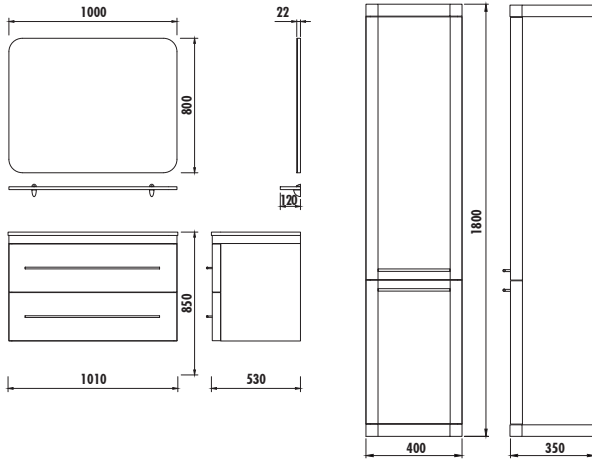

TEKNİK ÇİZİM

ÖZELLİKLER

BOY DOLABI

creavit.com.tr

/creavitTurkiye

Creavit önceden haber vermeksizin, ürünlerde ve teknik detaylarda değişiklik yapma hakkını saklı tutar. Renkler gerçekte olduğundan farklı görünebilir.

Kalite Yönetim Sistemi

Müşteri Memnuniyeti Belgesi

Çevre Yönetim Sistemi

İş Sağlığı ve Güvenliği Yönetim Sistemi

LGA

Alman Standartlarına Uygunluk Belgesi

kiwa

Hollanda Standartlarına Uygunluk Belgesi

GOST - R

Rusya Standartlarına Uygunluk Belgesi

UkrSEPRO

Ukrayna Standartlarına Uygunluk Belgesi

İsrail Standartlarına Uygunluk Belgesi

Nijerya Standartlarına Uygunluk Belgesi

Türk Standartlarına Uygunluk Belgesi