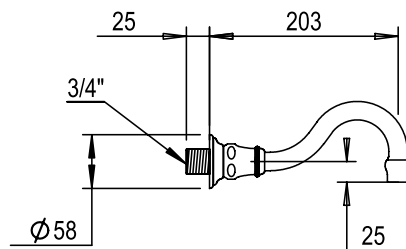

Réf. **07.471**

Bec bain mural

CARACTÉRISTIQUES

Bec bain mural longueur 203 mm
Wall bath spout Length 203 mm

16 ACC LY 711

FINITIONS USUELLES

CH Chrome
Chrome

NB Nickel Brillant
Polished Nickel