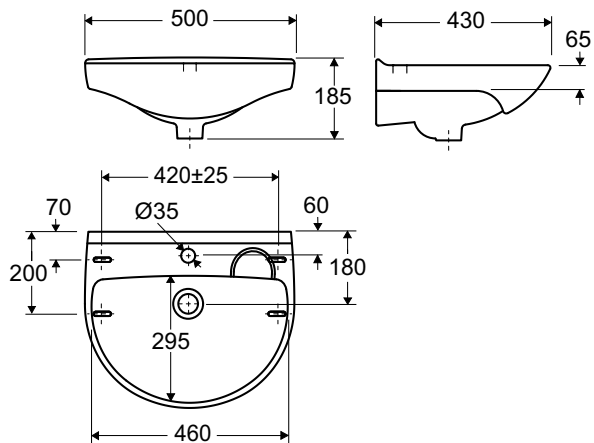

Ifö Cera handfat

Handfat med en bakre avställningsyta och upphöjd bakkant. Monteras med konsoler eller på underskåp.

Produkt	Ifö nr	RSK nr
B=500 mm, med kranhåll, med bräddavlopp	22220	760 64 95

2222, 500x430 mm - för montering på konsoler

Tvättstället monteras på 260 mm konsoler, Ifö nr 96377 eller underskåp Ifö nr. 99982

Passar till

Ifö Cera underskåp för handfat, med två dörrar
Ifö konsoler för tvättställ, ett par, 26 cm

- a. Tvättställets vulstplan
- b. Önskad vulsthöjd över golv
- c. Färdigt golv