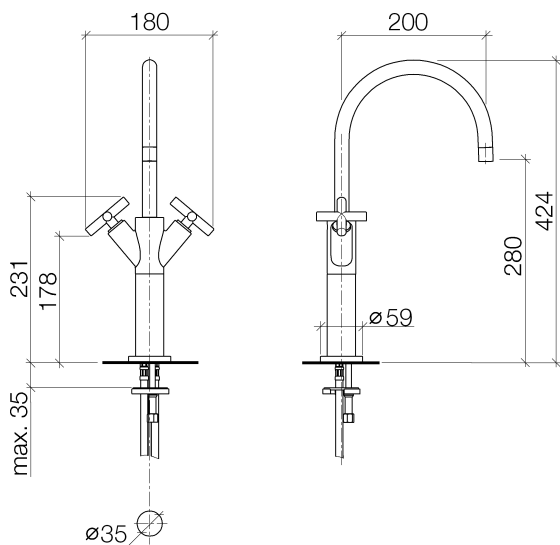

Умывальник - Тага.

Смеситель для умывальника на одно отверстие с удлиненной ножкой без сливного  
 Артикульный номер: 22 533 892-10

- вылет 200 мм
- поворотный излив 360°
- круглая обогащенная воздухом струя
- высота смесителя 425 мм
- высота до аэратора 280 мм
- диаметр сверлёного отверстия 35 мм
- розетка Ø 59 мм
- 2х напорный шланг М 10 х 1 ввинченный, испытанный на герметичность
- расход макс. 7 л/мин
- не содержит свинца
- Группа смесителей согл. DIN 4109: 1
- Для установки на накладных раковинах.
- (ADA)

белый матовый

размерный чертеж

Все величины в мм / дюймах = мм x 0,0394