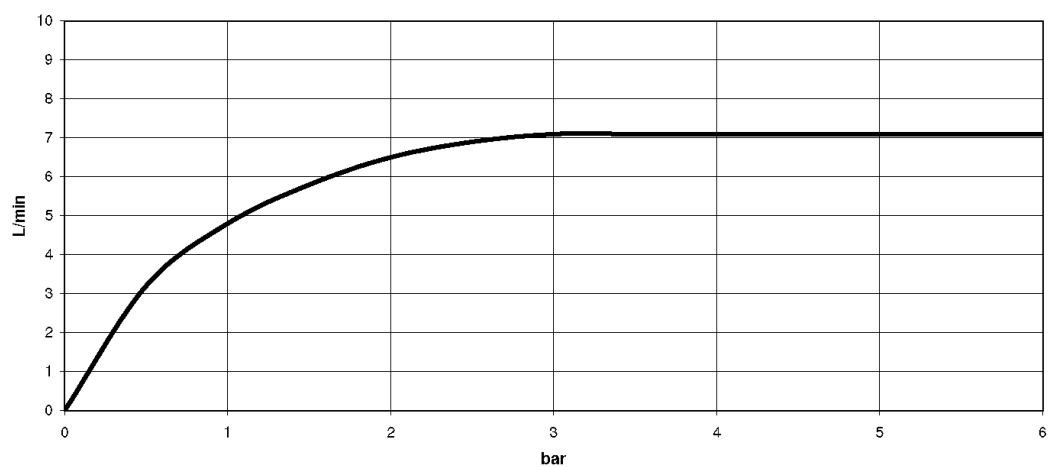

Умывальник - Tapa.

Смеситель для умывальника на одно отверстие с удлиненной ножкой без сливного
 Артикульный номер: 22 533 892-10

- вылет 200 мм
- поворотный излив 360°
- круглая обогащенная воздухом струя
- высота смесителя 425 мм
- высота до аэратора 280 мм
- диаметр сверлёного отверстия 35 мм
- розетка Ø 59 мм
- 2х напорный шланг М 10 х 1 винченный, испытанный на герметичность
- расход макс. 7 л/мин
- не содержит свинца
- Группа смесителей согл. DIN 4109: 1
- Для установки на накладных раковинах.
- (ADA)

белый матовый

размерный чертеж

Все величины в мм / дюймах = мм x 0,0394

Умывальник - Targa.

Смеситель для умывальника на одно отверстие с удлиненной ножкой без сливного

Артикульный номер: 22 533 892-10

график расхода

Умывальник - Tara.

Смеситель для умывальника на одно отверстие с удлиненной ножкой без сливного

Артикульный номер: 22 533 892-10

Другие варианты поверхностей

хром
22 533 892-00

платина матовая
22 533 892-06