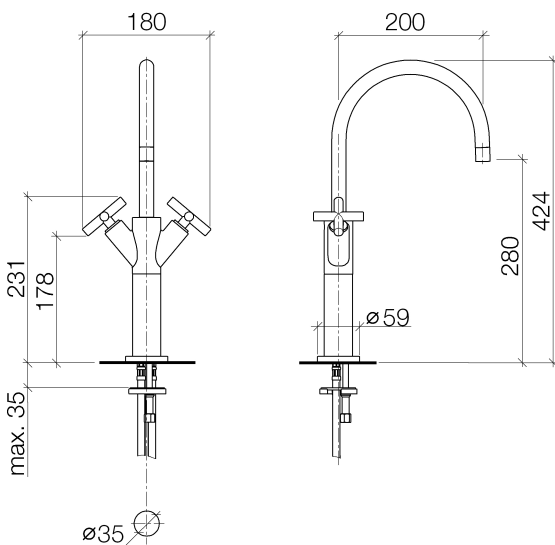

Умывальник - Tapa.

Смеситель для умывальника на одно отверстие с удлиненной ножкой без сливного
 Артикульный номер: 22 533 892-10

- вылет 200 мм
- поворотный излив 360°
- круглая обогащенная воздухом струя
- высота смесителя 425 мм
- высота до аэратора 280 мм
- диаметр сверлёного отверстия 35 мм
- розетка Ø 59 мм
- 2х напорный шланг М 10 х 1 винченный, испытанный на герметичность
- расход макс. 7 л/мин
- не содержит свинца
- Группа смесителей согл. DIN 4109: 1
- Для установки на накладных раковинах.
- (ADA)

белый матовый

размерный чертеж

Все величины в мм / дюймах = мм x 0,0394

Умывальник - Targa.

Смеситель для умывальника на одно отверстие с удлиненной ножкой без сливного

Артикульный номер: 22 533 892-10

график расхода

Умывальник - Tara.

Смеситель для умывальника на одно отверстие с удлиненной ножкой без сливного

Артикульный номер: 22 533 892-10

Другие варианты поверхностей

хром
22 533 892-00

платина матовая
22 533 892-06