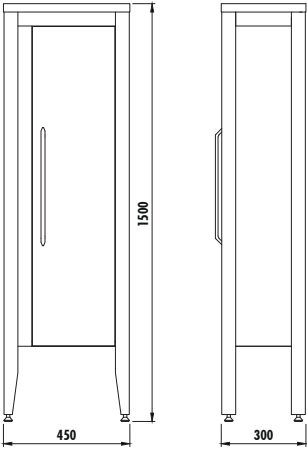

TEKNİK ÇİZİM

ÖZELLİKLER

YAVAS
KAPANAN
KAPAK

creavit.com.tr

f t i c /creavitTurkiye

Creavit önceden haber vermeksizin, ürünlerde ve teknik detaylarda değişiklik yapma hakkını saklı tutar. Renkler gerçekte olduğundan farklı görünebilir.

Kalite Yönetim Sistemi

Müşteri Memnuniyeti Belgesi

Çevre Yönetim Sistemi

İş Sağlığı ve Güvenliği Yönetim Sistemi

LGA

Alman Standartlarına Uygunluk Belgesi

kiwa

Hollanda Standartlarına Uygunluk Belgesi

GOST - R

Rusya Standartlarına Uygunluk Belgesi

UkrSEPRO

Ukrayna Standartlarına Uygunluk Belgesi

İsrail Standartlarına Uygunluk Belgesi

Nijerya Standartlarına Uygunluk Belgesi

Türk Standartlarına Uygunluk Belgesi