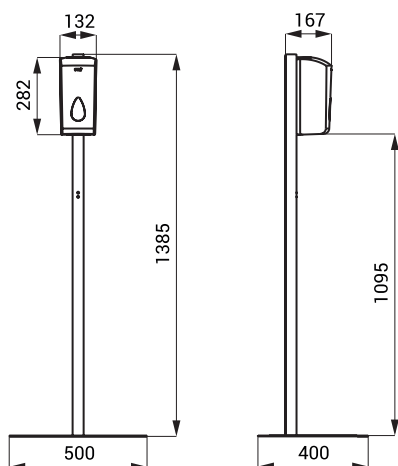

## Размеры

### Размеры

SLDN 08ES	1385 x 500 x 400 мм
SLDN 08EDS	1385 x 500 x 400 мм