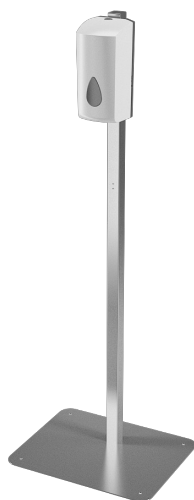

# Автоматические пластмассовые дозаторы с подставкой SLDN 08ES, SLDN 08EDS

### SLDN 08ES

- автоматический дозатор жидкого мыла и гелевой дезинфекции с нержавеющей подставкой
- реагирует на присутствие рук в зоне чувствительности запуском одной дозы дезинфекции или мыла
- пластмассовый внутренний контейнер 1 л
- материал белый пластик ABS, AISI-304

### SLDN 08EDS

- автоматический Дозатор жидкой дезинфекции - спрей, с специальным насосом с нержавеющей подставкой
- реагирует на присутствие рук в зоне чувствительности запуском одной дозы дезинфекции
- пластмассовый внутренний контейнер 1 л
- материал белый пластик ABS, AISI-304