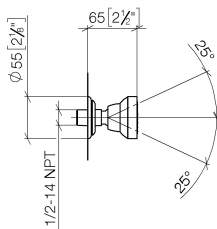

Душ - Madison

Боковой душ без регулирования расхода - Dark Platinum matt

Артикулный номер: 28 518 360-99

- душевая насадка Ø 55 мм
- шаровой шарнир с углом поворота 25° (во всех направлениях)
- дождевая струя
- розетка Ø 55 мм
- присоединение 1/2"
- расход макс. 5 л/мин

Dark Platinum matt

размерный чертеж

mm [inches]

Все величины в мм / дюймах = мм x 0,0394