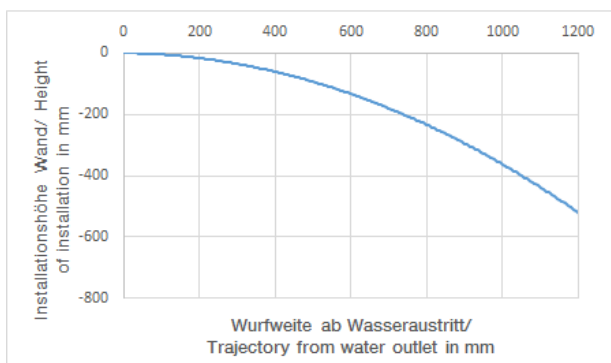

Душ - Madison

Боковой душ без регулирования расхода - Dark Platinum matt

Артикульный номер: 28 518 360-99

график расхода