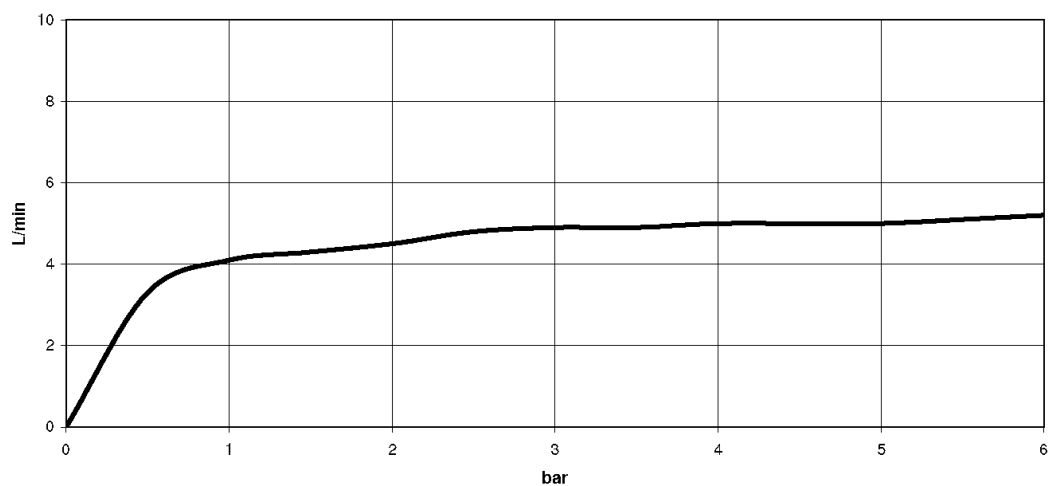

Душ - Madison

Боковой душ без регулирования расхода - Dark Platinum matt

Артикульный номер: 28 518 360-99

график расхода