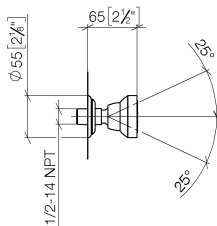

Душ - Madison

Боковой душ без регулирования расхода - Dark Platinum matt

Артикулный номер: 28 518 360-99

- душевая насадка Ø 55 мм
- шаровой шарнир с углом поворота 25° (во всех направлениях)
- дождевая струя
- розетка Ø 55 мм
- присоединение 1/2"
- расход макс. 5 л/мин

Dark Platinum matt

размерный чертеж

mm [inches]

Все величины в мм / дюймах = мм x 0,0394

Душ - Madison

Боковой душ без регулирования расхода - Dark Platinum matt

Артикульный номер: 28 518 360-99

график расхода