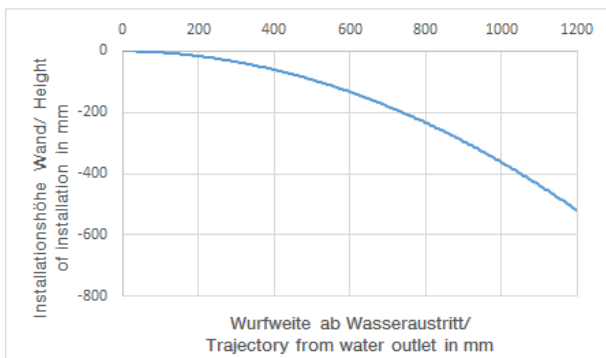

Душ - Madison

Боковой душ без регулирования расхода - Dark Platinum matt

Артикульный номер: 28 518 360-99

- душевая насадка Ø 55 мм
- шаровой шарнир с углом поворота 25° (во всех направлениях)
- дождевая струя
- розетка Ø 55 мм
- присоединение 1/2"
- расход макс. 5 л/мин

схема траектория падения воды

Душ - Madison

Боковой душ без регулирования расхода - Dark Platinum matt

Артикульный номер: 28 518 360-99

Другие варианты поверхностей

хром

28 518 360-00

платина матовая