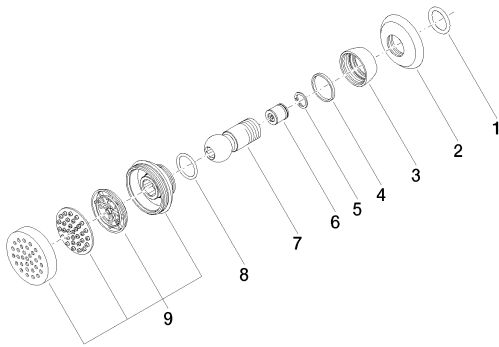

28 518 360-06

платина

28 518 360-08

латунь

28 518 360-09

латунь сатинированная

28 518 360-28

Другие поверхности по запросу (x-tra Service)

35 085 970 90

Уголок для настенного
монтажа -

Душ - Madison

Боковой душ без регулирования расхода - Dark Platinum matt

Артикульный номер: 28 518 360-99

Спецификация запасных частей

№	Артикульный №	Наименование	Расходуемое кол-во
1	09 14 10 026 90	O-Ring 20,5 x 3,5 мм -	1
2	09 27 35 003-99	крышка Ø 55 x Ø 27 x 10 мм - Dark Platinum matt	1
3	09 23 30 027-99	Крепление Ø 34 x 22 мм - Dark Platinum matt	1
4	09 14 15 010 90	кольцо Ø 25,3 x Ø 28,3 x 2,5 мм -	1
5	09 16 01 014 90	кольцо Ø 15 x 1 мм -	1
6	09 23 01 048 90	Back-flow preventer 5 л/мин. -	1
7	09 21 40 016-99	шаровой шарнир Ø 26 x 58,5 мм - Dark Platinum matt	1
8	09 14 10 015 90	O-Ring EPDM 70 21,5 x 2,5 мм -	1
9	90 12 05 028 00-99	Спрей для лица Ø 55 x 12 мм - Dark Platinum matt	1