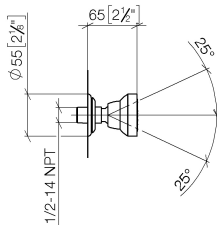

Душ - Madison

Боковой душ без регулирования расхода - Dark Platinum matt

Артикульный номер: 28 518 360-99

- душевая насадка Ø 55 мм
- шаровой шарнир с углом поворота 25° (во всех направлениях)
- дождевая струя
- розетка Ø 55 мм
- присоединение 1/2"
- расход макс. 5 л/мин

Dark Platinum matt

размерный чертеж

mm [inches]

Все величины в мм / дюймах = мм x 0,0394

Душ - Madison

Боковой душ без регулирования расхода - Dark Platinum matt

Артикульный номер: 28 518 360-99

график расхода

схема траектория падения воды

Душ - Madison

Боковой душ без регулирования расхода - Dark Platinum matt

Артикульный номер: 28 518 360-99

Другие варианты поверхностей

хром

28 518 360-00

платина матовая

35 085 970 90

Уголок для настенного
монтажа -

Душ - Madison

Боковой душ без регулирования расхода - Dark Platinum matt

Артикульный номер: 28 518 360-99

Спецификация запасных частей

№	Артикульный №	Наименование	Расходуемое кол-во
1	09 14 10 026 90	O-Ring 20,5 x 3,5 мм -	1
2	09 27 35 003-99	крышка Ø 55 x Ø 27 x 10 мм - Dark Platinum matt	1
3	09 23 30 027-99	Крепление Ø 34 x 22 мм - Dark Platinum matt	1
4	09 14 15 010 90	кольцо Ø 25,3 x Ø 28,3 x 2,5 мм -	1
5	09 16 01 014 90	кольцо Ø 15 x 1 мм -	1
6	09 23 01 048 90	Back-flow preventer 5 л/мин. -	1
7	09 21 40 016-99	шаровой шарнир Ø 26 x 58,5 мм - Dark Platinum matt	1
8	09 14 10 015 90	O-Ring EPDM 70 21,5 x 2,5 мм -	1
9	90 12 05 028 00-99	Спрей для лица Ø 55 x 12 мм - Dark Platinum matt	1