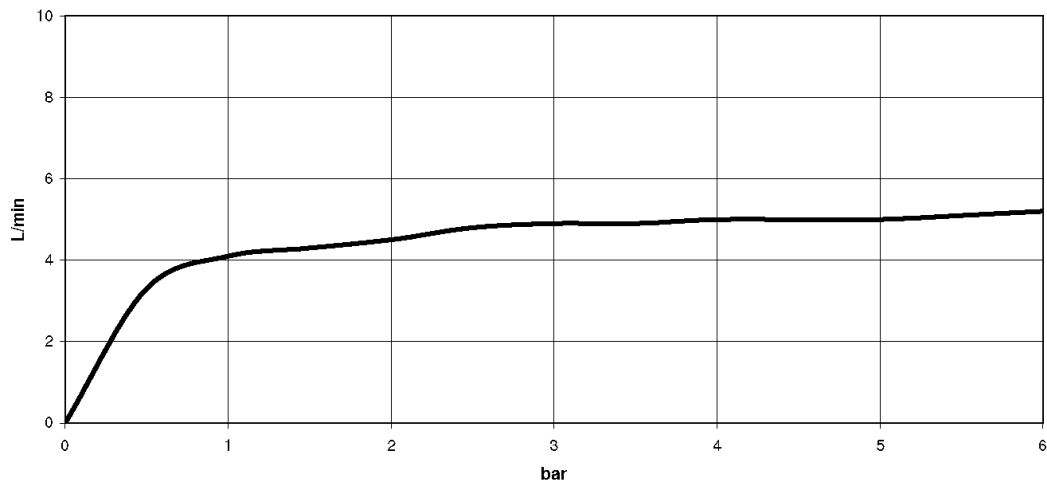

Душ - Madison

Боковой душ без регулирования расхода - Dark Platinum matt

Артикульный номер: 28 518 360-99

график расхода