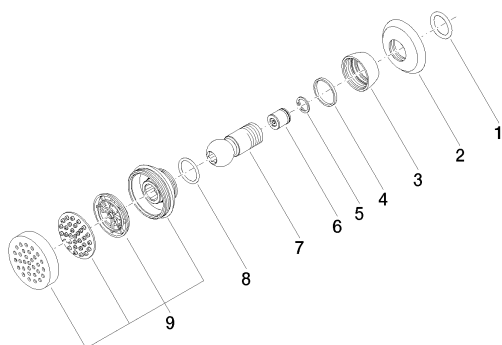

Душ - Madison

Боковой душ без регулирования расхода - Dark Platinum matt

Артикулный номер: 28 518 360-99

Спецификация запасных частей

№	Артикулный №	Наименование	Расходуемое кол-во
1	09 14 10 026 90	O-Ring 20,5 x 3,5 мм -	1
2	09 27 35 003-99	крышка Ø 55 x Ø 27 x 10 мм - Dark Platinum matt	1
3	09 23 30 027-99	Крепление Ø 34 x 22 мм - Dark Platinum matt	1
4	09 14 15 010 90	кольцо Ø 25,3 x Ø 28,3 x 2,5 мм -	1
5	09 16 01 014 90	кольцо Ø 15 x 1 мм -	1
6	09 23 01 048 90	Back-flow preventer 5 л/мин. -	1
7	09 21 40 016-99	шаровой шарнир Ø 26 x 58,5 мм - Dark Platinum matt	1
8	09 14 10 015 90	O-Ring EPDM 70 21,5 x 2,5 мм -	1
9	90 12 05 028 00-99	Спрей для лица Ø 55 x 12 мм - Dark Platinum matt	1