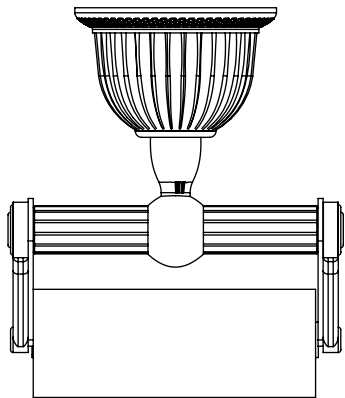

Collection : Coupole

Porte rouleau avec couvercle mural. / Wall mounted toilet roll holder with cover.

Ref : C67-503

CRISTAL&BRONZE

PARIS · 1937

09/04/2020-1