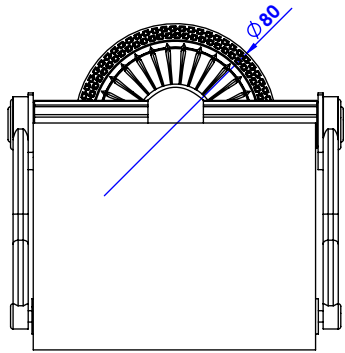

Collection : Coupole

Porte rouleau avec couvercle mural. / Wall mounted toilet roll holder with cover.

Ref : C67-503

CRISTAL&BRONZE

PARIS · 1937

09/04/2020-1