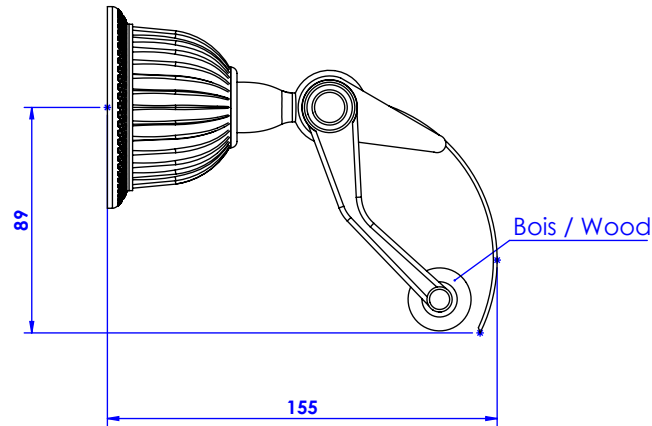

Collection : Coupole

Porte rouleau avec couvercle mural. / Wall mounted toilet roll holder with cover.

Ref : C67-503

CRISTAL&BRONZE

PARIS · 1937

09/04/2020-1