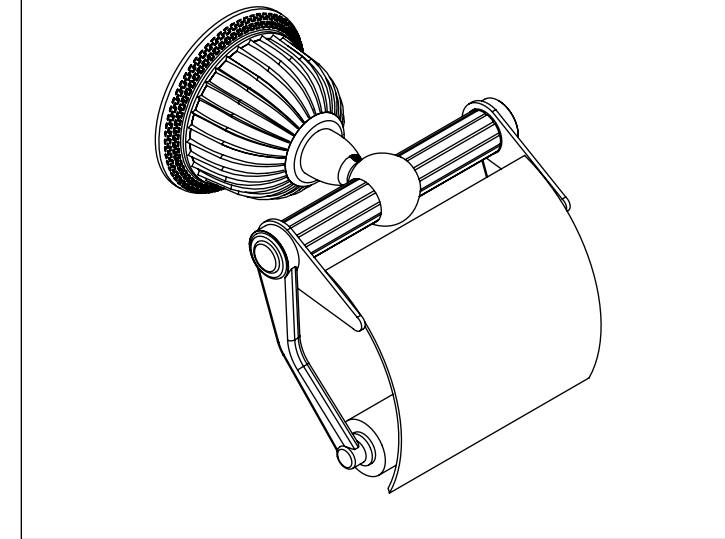

Collection : Coupole

Porte rouleau avec couvercle mural. / Wall mounted toilet roll holder with cover.

Ref : C67-503

CRISTAL&BRONZE

PARIS · 1937

09/04/2020-1