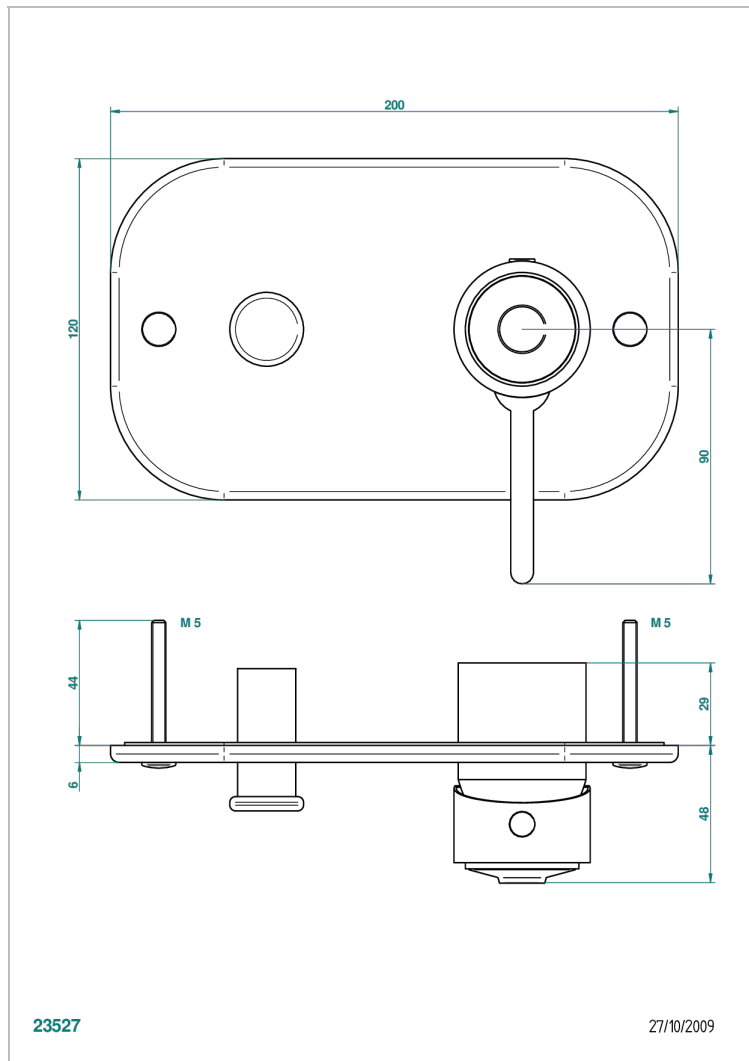

FAUBOURG METAL С РУКОЯТКАМИ

G2U-6550B

THG[®]
PARIS

Внешняя часть смесителя для душа однорычажного встраиваемого в стену с переключателем 6550

ХАРАКТЕРИСТИКИ

- Faubourg metal с рукоятками
- Внешняя часть смесителя для душа однорычажного встраиваемого в стену с переключателем 6550

СВЯЗАННЫЕ ТОВАРНЫЕ ПОЗИЦИИ

- Ref. G00-6550A Внутренняя часть смесителя для душа однорычажного встраиваемого в стену с переключателем 6550 - 2 входа 1/2" - 2 выхода 1/2"

ДОСТУПНЫЕ ВАРИАНТЫ ПОКРЫТИЙ

Blush PVD - H62
Graphite PVD - H64
Matt Umber PVD - H67
Matt blush PVD - H60
Matt graphite PVD - H65
Umber PVD - H66