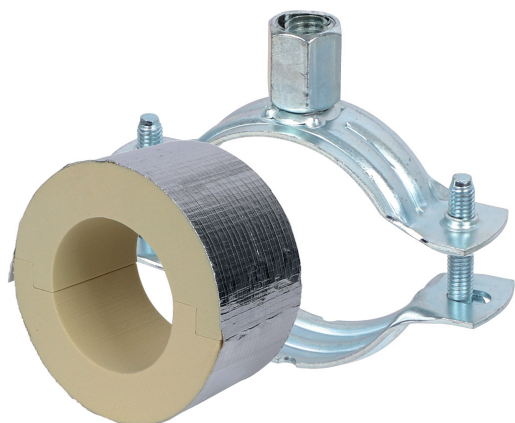

BISOFIX® PIR50 + 2S

для изолированных труб 12,0 - 114,3 мм

(D 03 82)

Свойства и преимущества

- в комбинации с твёрдой пенопластовой теплоизоляцией
- cover joints with aluminium tape
- insulating pipe support with 2S clamp
- 2S clamp with M8/M10 connection nut
- не содержит хлорфторуглероды (CFC), гидрохлорфторуглероды (HCFC), формальдегиды, кадмий
- класс огнестойкости B2
- PIR density for D <110mm = 80kg/m³
- PIR density for D >110mm = 120kg/m³
- thermal conductivity lambda (approx. value): 0.30 W/(mK)
- хомут: оцинкован электролитически
- temperature range -45 °C - +105 °C