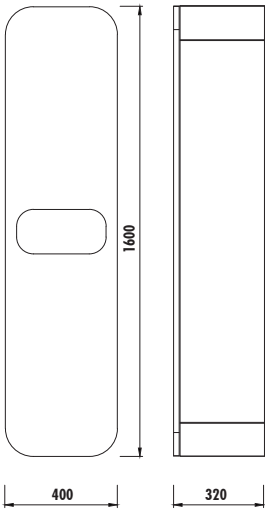

TEKNİK ÇİZİM

ÖZELLİKLER

YAVAS
KAPANAN
KAPAK

creavit.com.tr

f t i c /creavitTurkiye

Creavit önceden haber vermeksizin, ürünlerde ve teknik detaylarda değişiklik yapma hakkını saklı tutar. Renkler gerçekte olduğundan farklı görünebilir.

Kalite Yönetim Sistemi

Müşteri Memnuniyeti Belgesi

Çevre Yönetim Sistemi

İş Sağlığı ve Güvenliği Yönetim Sistemi

LGA

Alman Standartlarına Uygunluk Belgesi

kiwa

Hollanda Standartlarına Uygunluk Belgesi

GOST - R

Rusya Standartlarına Uygunluk Belgesi

UKRSEPRO

Ukrayna Standartlarına Uygunluk Belgesi

İsrail Standartlarına Uygunluk Belgesi

Nijerya Standartlarına Uygunluk Belgesi

Türk Standartlarına Uygunluk Belgesi