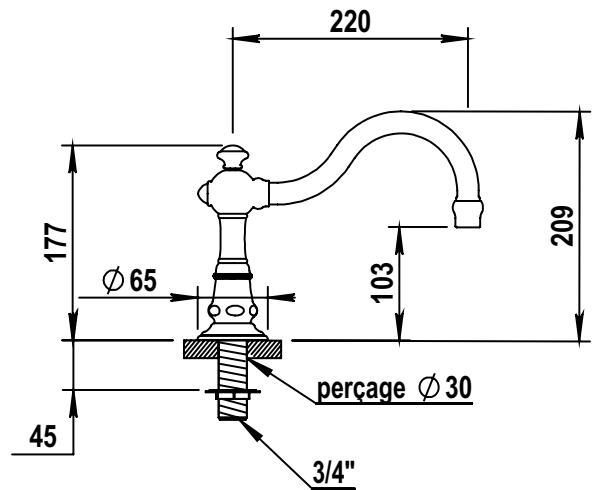

Réf. **07.470**

Bec bain fixe sur gorge

CARACTÉRISTIQUES

Bec bain fixe sur gorge longueur 240 mm (sans raccord)

Deck bath spout Length 240 mm (without T connection)

16 ACC LY 711

FINITIONS USUELLES

-  **CH** Chrome
Chrome
-  **NB** Nickel Brillant
Polished Nickel
-  **NM** Nickel Mat
Brushed Nickel