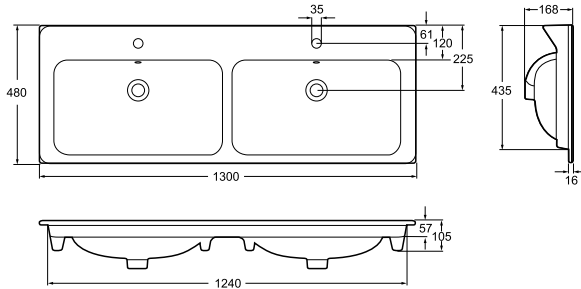

Ifö Renova Plan tunt tvättställ 85204, 130 cm

Nya Ifö Renova Plan tvättställ har en extra tunn kant, bara 16 mm, vilket ger en lätt känsla. Monteras på underskåp Ifö Renova Plan 130 cm. Med bräddavlopp och kranhåll.

Produkt	Ifö nr	RSK nr
Ifö Renova Plan tunt tvättställ, 130 cm	85204	778 06 99

Passar till

Ifö Renova Plan underskåp 130 cm
art nr 42392, 42393, 42394.