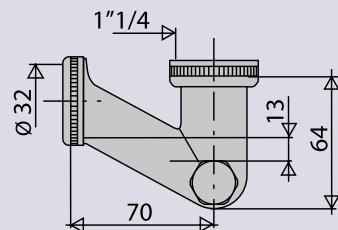

SIPHON LAVABO

161300

siphon laiton chromé

CARACTERISTIQUES

- siphon "v" laiton chromé
- hauteur non réglable 70 mm
- entrée 1"1/4
- sortie Ø 32

PERFORMANCES

Hauteur sous lavabo : **64 mm**
Débit : **18l/mn**

CONDITIONNEMENT

Packaging : **boite**
Dimensions (mm) : **140 x 88 x 63**
Parcel unit : **x 1**

REFERENCE

161300 000 00

SPECIFICATIONS

AVANTAGES

**ultra-compact, convient pour
lavabo ou bidet**

EAN CODE