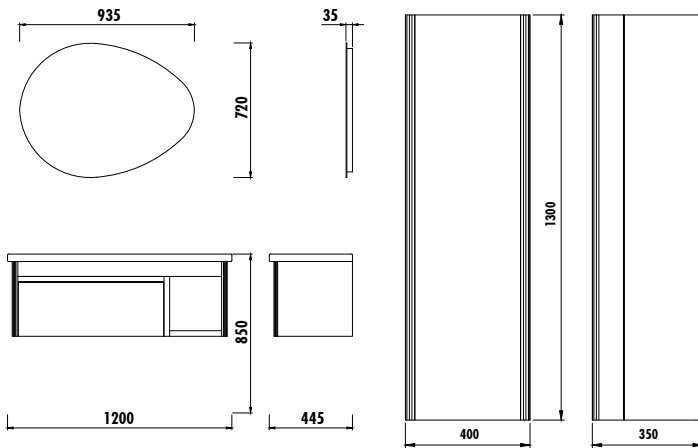

TEKNİK ÇİZİM

ÖZELLİKLER

creavit.com.tr

[f](#) [t](#) [i](#) [@](#) /creavitTurkiye

Creavit önceden haber vermeksizin, ürünlerde ve teknik detaylarda değişiklik yapma hakkını saklı tutar. Renkler gerçekte olduğundan farklı görünebilir.

Kalite Yönetim Sistemi

Müşteri Memnuniyeti Belgesi

Çevre Yönetim Sistemi

İş Sağlığı ve Güvenliği Yönetim Sistemi

LGA

Alman Standartlarına Uygunluk Belgesi

kiwa

Hollanda Standartlarına Uygunluk Belgesi

GOST - R

Rusya Standartlarına Uygunluk Belgesi

UkrSEPRO

Ukrayna Standartlarına Uygunluk Belgesi

İsrail Standartlarına Uygunluk Belgesi

Nijerya Standartlarına Uygunluk Belgesi

Türk Standartlarına Uygunluk Belgesi