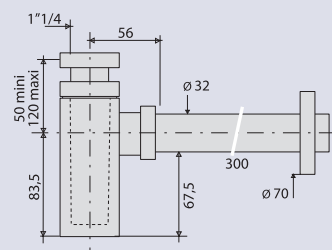

#### CARACTERISTIQUES

- siphon laiton chromé
- entrée 1"1/4
- sortie murale Ø 32 longueur 300 mm
- rosace Ø 70

#### PERFORMANCES

Encombrement sous lavabo : **133.5 à 203.5**  
Débit : **50 l/mn**

#### CONDITIONNEMENT

Packaging : **boite**  
Dimensions (mm) : **120 x 310 x 55**  
Colisage : **x 1**

#### AVANTAGES

**Design carré**

**Réglable**  
**min 50 / max 120 mm**

sortie murale  
Ø 32 mm  
longueur 300 mm

nettoyable

Tous nos produits sur  
[www.valentin.fr](http://www.valentin.fr)

  
**Valentin**