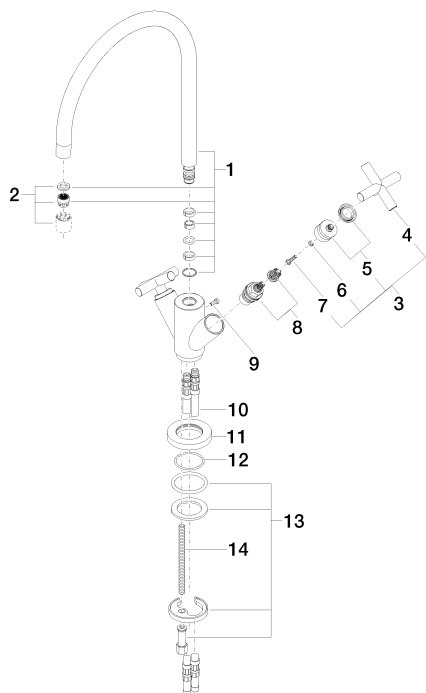

Кухня - Targa.

Смеситель на одно отверстие - платина матовая

Артикульный номер: 22 815 892-06

Спецификация запасных частей

№	Артикульный №	Наименование	Расходуемое кол-во
1	90 28 22 226 01-06	Излив 235 мм, 7 л/мин. - платина матовая	1
2	90 23 01 028 03-06	Аэратор M18xIG 7,0 л/мин. - платина матовая	1
3	04 20 89 010 00-06	Ручка 70 x 70 x 43 мм - платина матовая	2
4	09 20 89 010-06	Ручка 70 x 70 x 22,5 мм - платина матовая	2
5	90 12 12 007 00-06	Ручка Ø 29 x 26 мм - платина матовая	2
6	09 30 11 029 90	Подключение Ø 4 -	2
7	09 30 30 075 90	Крепление M4 x 20 мм -	2
8	90 90 03 151 00 90	Деталь верх заправление вправо 1/2" -	2
9	09 30 30 054 90	Крепление M4 x 10 мм -	1
10	04 30 04 016 00 90	Напорный шланг M10x1 x 420 мм -	2
11	09 28 10 132-06	крышка Ø 59 x Ø 35 x 9 мм - платина матовая	1
12	09 14 10 134 90	O-Ring 35,2 x 2,2 мм -	1
13	04 30 11 038 00 90	Крепление Ø 52 x 1,5 мм -	1
14	09 31 11 012 90	Крепление M8 x110 мм -	1