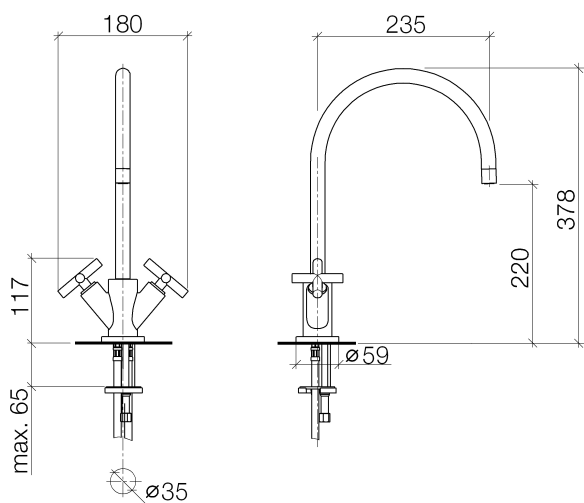

Кухня - Тага.

Смеситель на одно отверстие - платина матовая

Артикульный номер: 22 815 892-06

- вылет 235 мм
- поворотный излив 360°
- обогащенная воздухом струя
- высота смесителя 378 мм
- высота до аэратора 220 мм
- диаметр сверлёного отверстия 35 мм
- расход макс. 7 л/мин при гидравлическом давлении 3 бара
- не содержит свинца
- Группа смесителей согл. DIN 4109: 1
- (ADA)

платина матовая

размерный чертёж

Все величины в мм / дюймах = мм x 0,0394