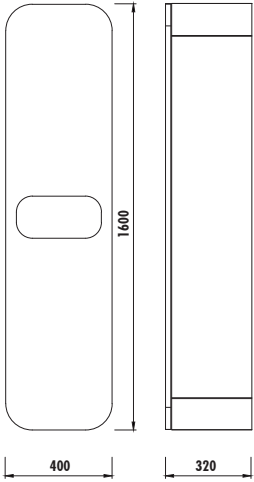

TEKNİK ÇİZİM

ÖZELLİKLER

YAVAS
KAPANAN
KAPAK

creavit.com.tr

f t i c /creavitTurkiye

Creavit önceden haber vermeksizin, ürünlerde ve teknik detaylarda değişiklik yapma hakkını saklı tutar. Renkler gerçekte olduğundan farklı görünebilir.

Kalite Yönetim Sistemi

Müşteri Memnuniyeti Belgesi

Çevre Yönetim Sistemi

İş Sağlığı ve Güvenliği Yönetim Sistemi

LGA

Alman Standartlarına Uygunluk Belgesi

kiwa

Hollanda Standartlarına Uygunluk Belgesi

GOST - R

Rusya Standartlarına Uygunluk Belgesi

UKRSEPRO

Ukrayna Standartlarına Uygunluk Belgesi

İsrail Standartlarına Uygunluk Belgesi

Nijerya Standartlarına Uygunluk Belgesi

Türk Standartlarına Uygunluk Belgesi