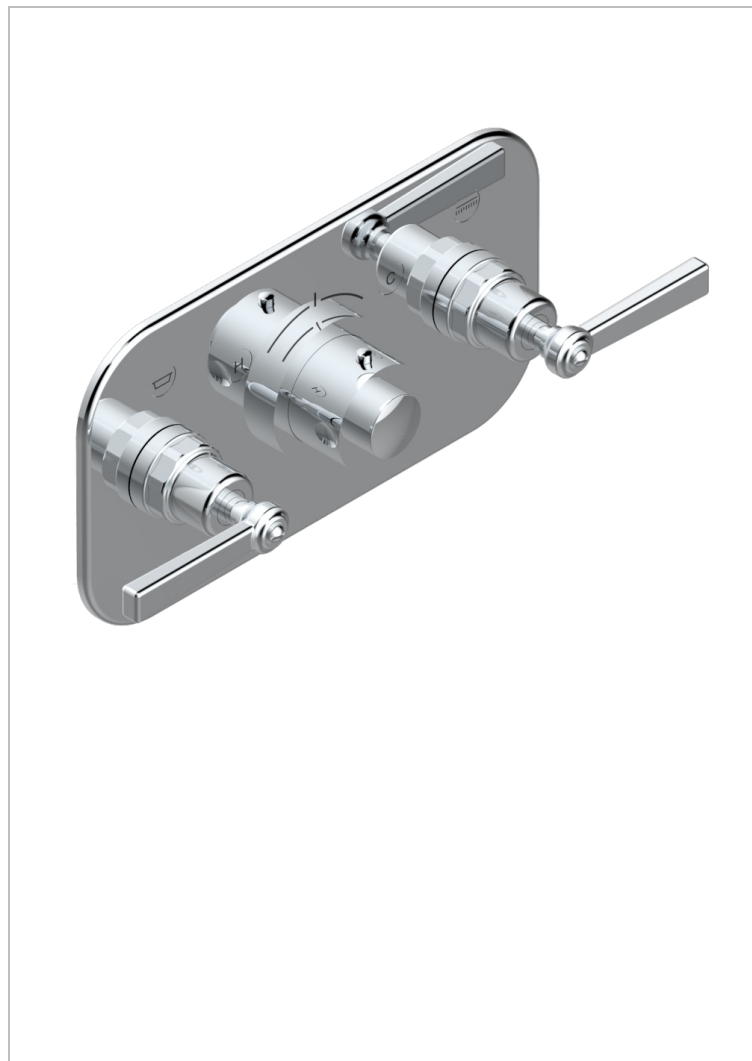

# SAINT GERMAIN С РУКОЯТКАМИ

G7D-5401BEH

Накладка с ручкой регулировки температуры и двумя маховиками для термостатического смесителя с горизонтальной установкой

THG<sup>®</sup>  
PARIS

## ХАРАКТЕРИСТИКИ

- Saint Germain с ручьятками
- Накладка с ручкой регулировки температуры и двумя маховиками для термостатического смесителя с горизонтальной установкой