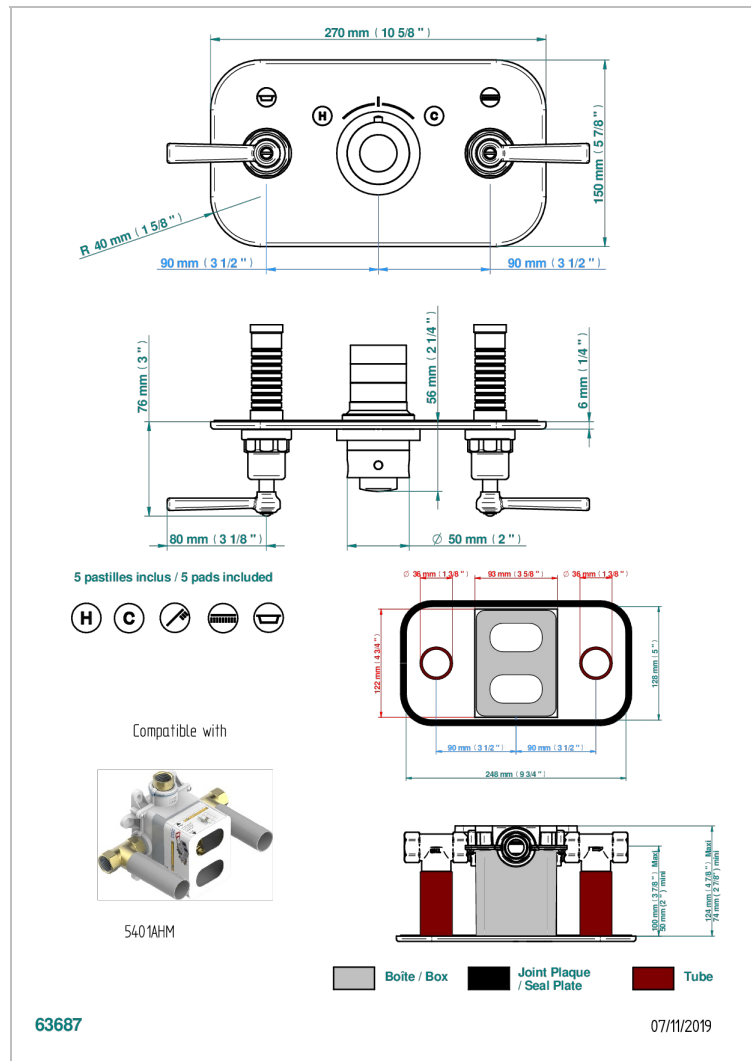

# SAINT GERMAIN С РУКОЯТКАМИ

G7D-5401BEH

Накладка с ручкой регулировки температуры и двумя маховиками для термостатического смесителя с горизонтальной установкой

THG<sup>®</sup>  
PARIS

## ХАРАКТЕРИСТИКИ

- Saint Germain с ручьятками
- Накладка с ручкой регулировки температуры и двумя маховиками для термостатического смесителя с горизонтальной установкой