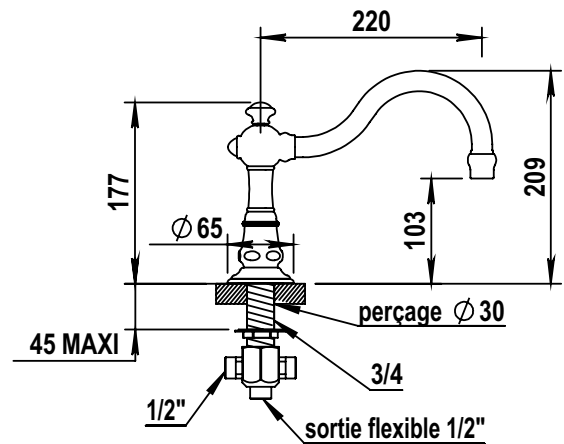

Réf. **07.472**

Bec bain sur gorge fixe avec inverseur

CARACTÉRISTIQUES

Bec bain sur gorge fixe avec inverseur longueur 240 mm (sans raccord)

Deck bath spout with diverter Length 240 mm (without T connection)