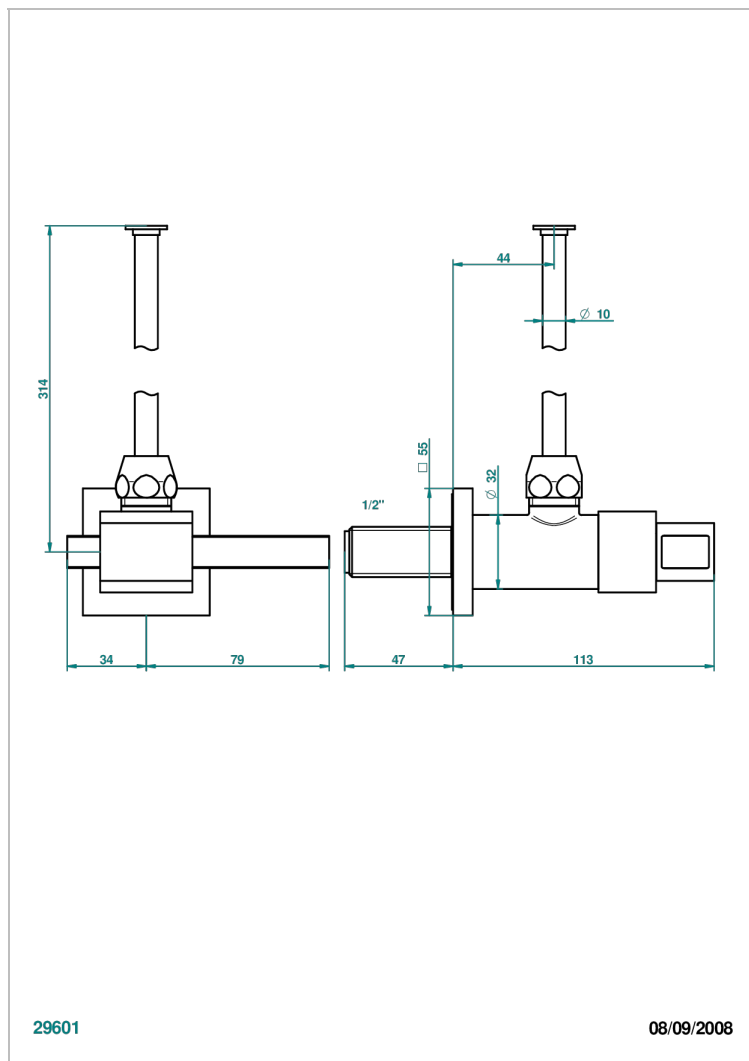

MARINA С ЧЕРНЫМ ОНИКСОМ

A60-181/S

Кран запорный 1/2" стильный регулируемый с 30 см трубкой

THG[®]
PARIS

ХАРАКТЕРИСТИКИ

- Marina с чёрным ониксом
- Кран запорный 1/2" стильный регулируемый с 30 см трубкой

ДОСТУПНЫЕ ВАРИАНТЫ ПОКРЫТИЙ