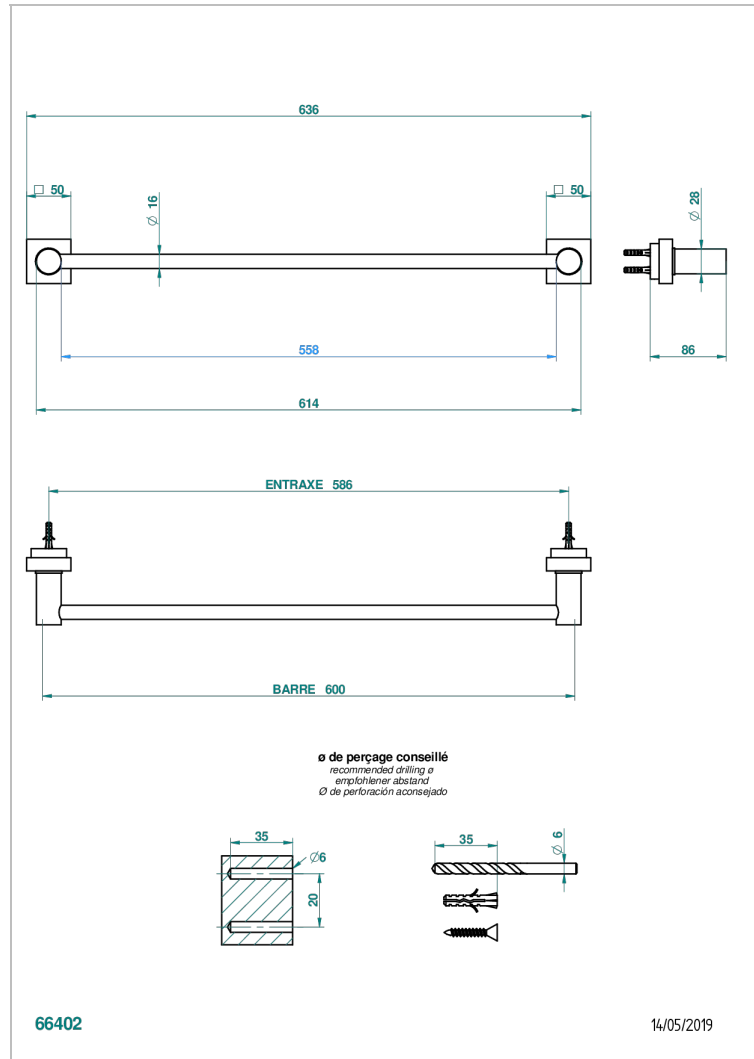

MONTAIGNE MARBRE LEONARDO GREY

G3T-514/60

Полотенцедержатель одинарный - фиксированная рейка 600 мм Д. 16 мм

THG[®]
PARIS

ХАРАКТЕРИСТИКИ

- Montaigne marbre Leonardo Grey
- Полотенцедержатель одинарный - фиксированная рейка 600 мм Д. 16 мм