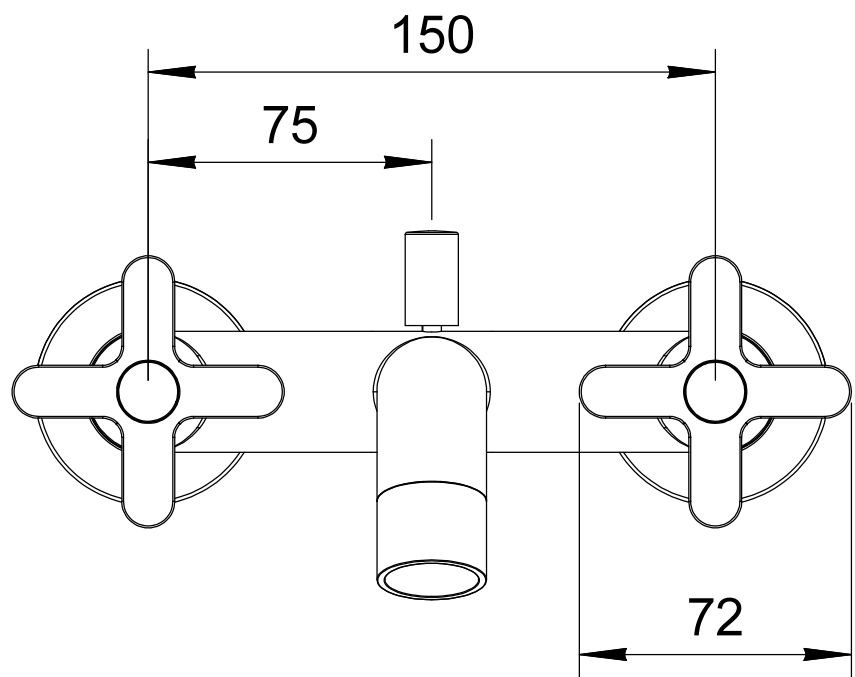

B

B

C

C

D

D

Art.:5300R015

Serie:ICONA CLASSIC

Desc.: IT-Gruppo vasca esterno
 EN-Wall-mount bathtub mixer
 DE-AP-Wannenmischer
 FR-M laveur bain-douche externe
 ES-Bater a ba era externa

Data: 16/05/2016

Rev.: 0

Disegnato: A.Pollini

Approvato:

Questo disegno e' di proprieta' della FANTINI S.p.A. Pertanto non potra' essere utilizzato e/o comunicato a terzi, anche in forma parziale, senza preventiva autorizzazione.
 This drawing is intellectual of FANTINI S.p.A. No use or disclosure, either fully or partially, to third parties is allowed whitout prior consent of the company.