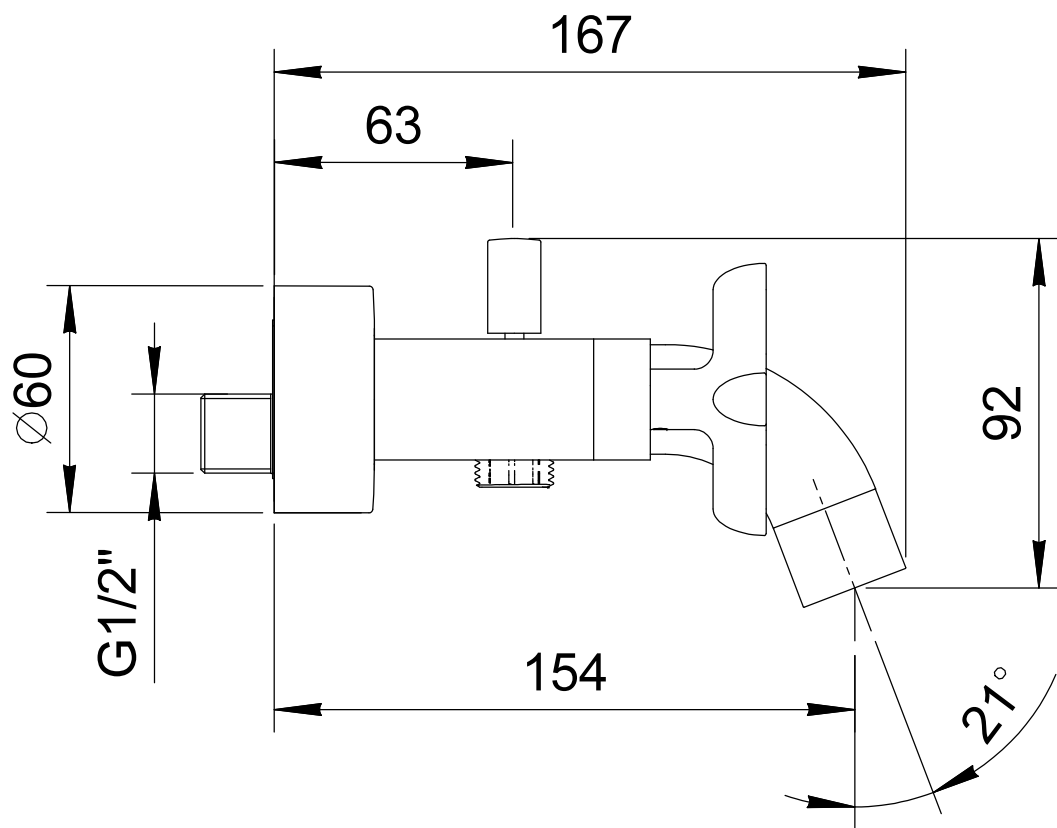

B

B

C

C

D

D

Art.:5300R015

Serie:ICONA CLASSIC

Desc.: IT-Gruppo vasca esterno
 EN-Wall-mount bathtub mixer
 DE-AP-Wannenmischer
 FR-M laveur bain-douche externe
 ES-Bater a ba era externa

Data: 16/05/2016

Rev.: 0

Disegnato: A.Pollini

Approvato:

Questo disegno e' di proprieta' della FANTINI S.p.A. Pertanto non potra' essere utilizzato e/o comunicato a terzi, anche in forma parziale, senza preventiva autorizzazione.
 This drawing is intellectual of FANTINI S.p.A. No use or disclosure, either fully or partially, to third parties is allowed whitout prior consent of the company.